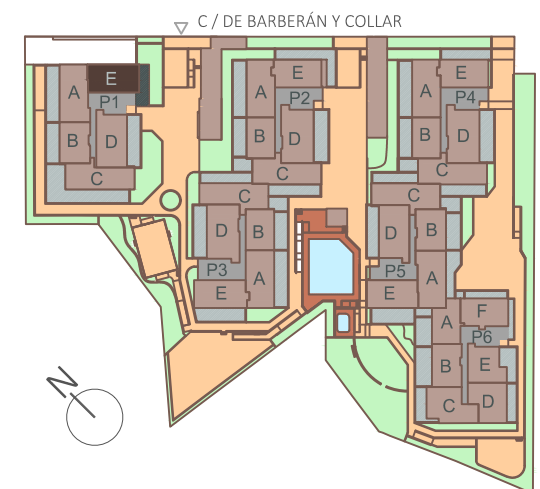

Portal 1 Opción A
Planta Bª Vivienda E
Vivienda 3 dormitorios

Superficies útiles

Salón-comedor	19.85
Cocina	7.45
Vestíbulo	6.15
Distribuidor	2.25
Dormitorio Ppal.	12.00
Dormitorio 2	8.30
Dormitorio 3	7.65
Baño pral.	3.25
Baño 2	3.05
Terraza	21.95

Superficies totales

Sup. útil de la vivienda	69.95
Sup. útil total	91.90
Sup. construida con ZZCC	96.73

Calificación Energética "A"

Versión 0.00 Fecha 12.2025