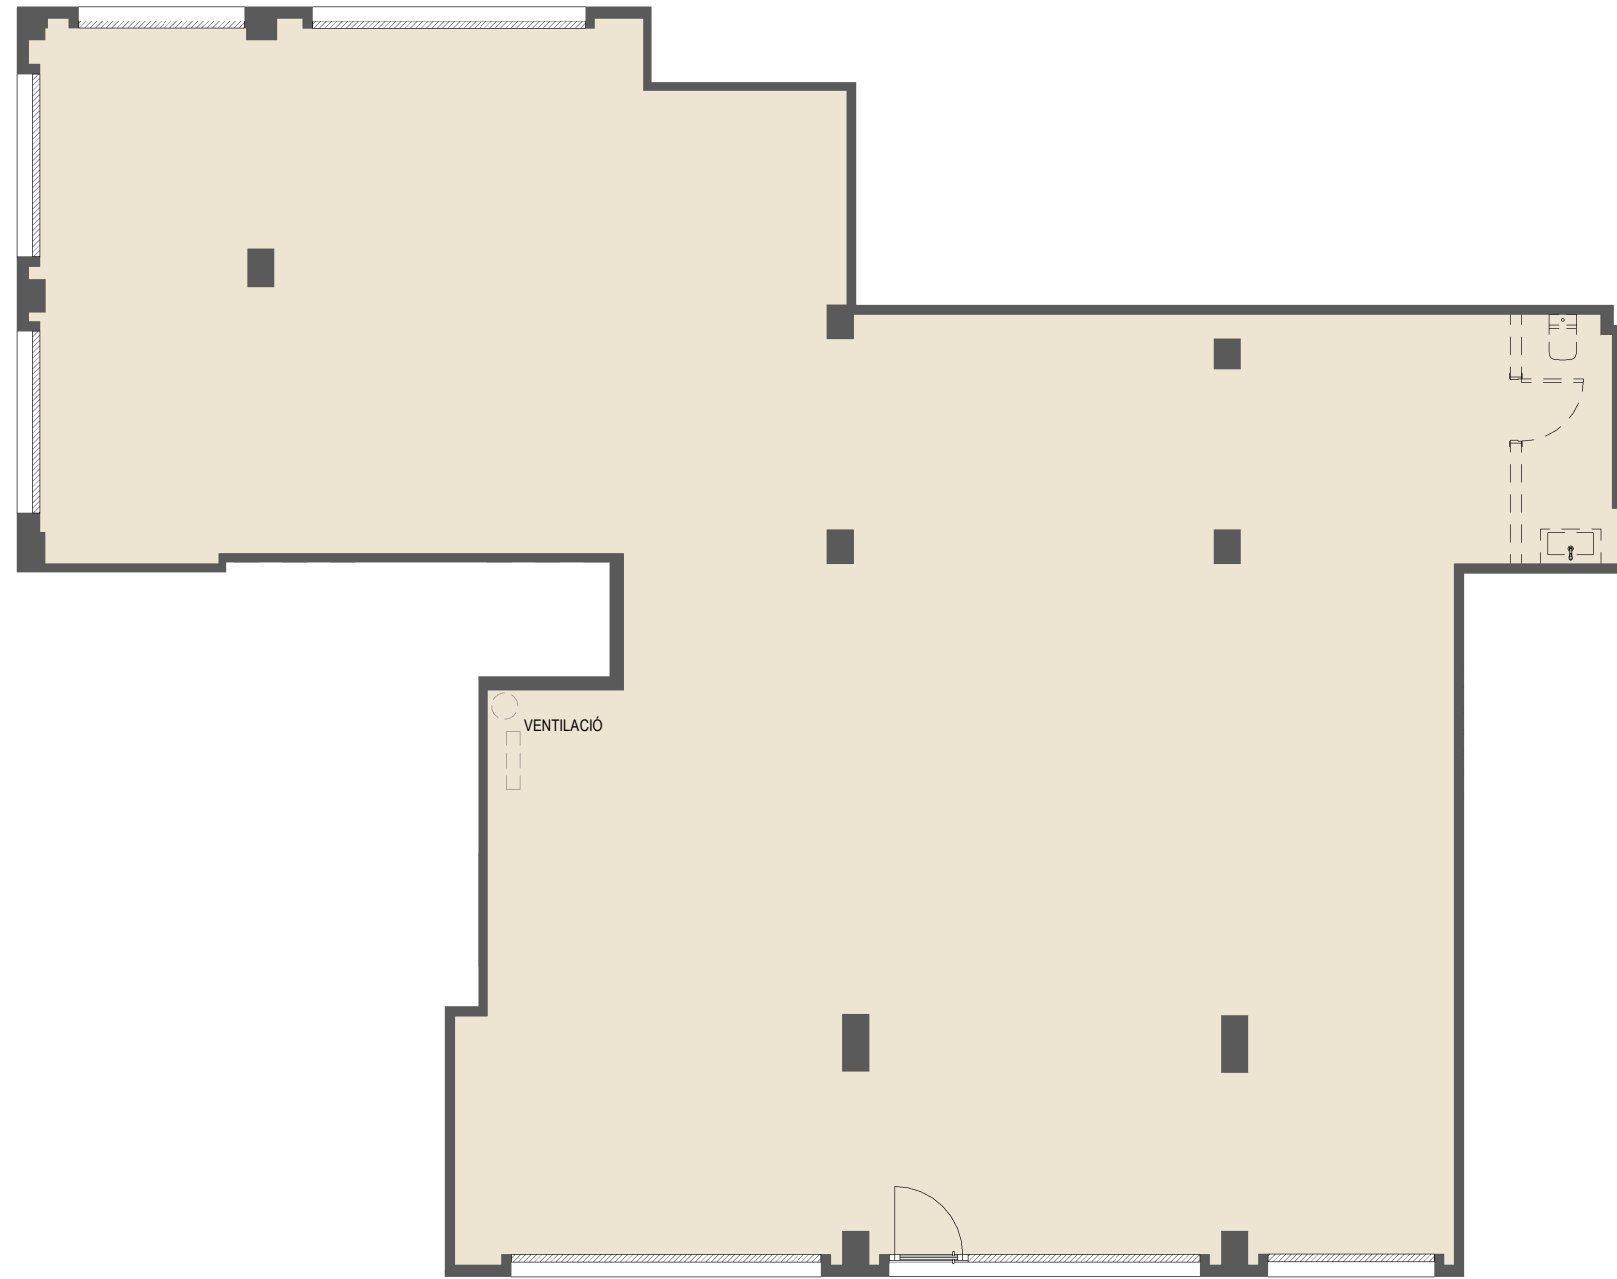

**EDIFICI
VORAMAR**
MATARÓ

LOCAL COMERCIAL

Escala C LOCAL 3

Ronda Barcelò 53, MATARÓ

SUPERFÍCIES ÚTILS

LOCAL 3	220,50 m ²
---------	-----------------------

SUPERFÍCIES CONSTRUÏDES

LOCAL 3	232,82 m ²
---------	-----------------------