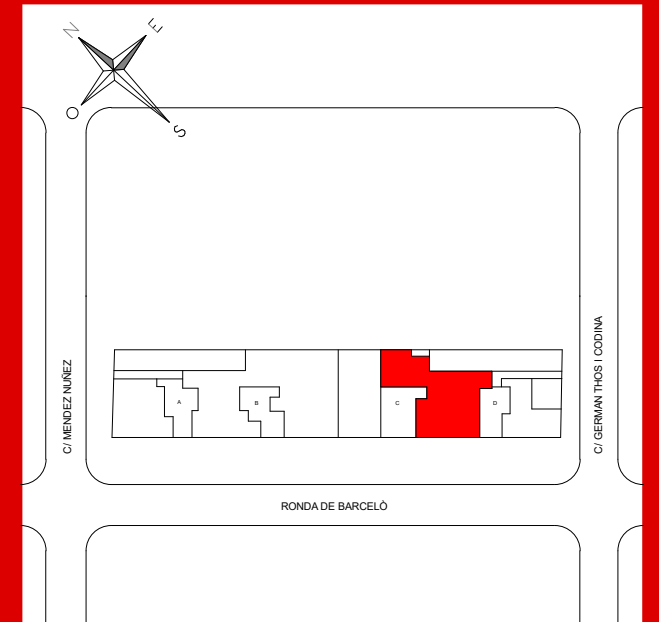

**EDIFICI
VORAMAR**
MATARÓ

LOCAL COMERCIAL

Escala C LOCAL 3

Ronda Barcelò 53, MATARÓ

SUPERFÍCIES ÚTILS

LOCAL 3	220,50 m ²
---------	-----------------------

SUPERFÍCIES CONSTRUÏDES

LOCAL 3	232,82 m ²
---------	-----------------------