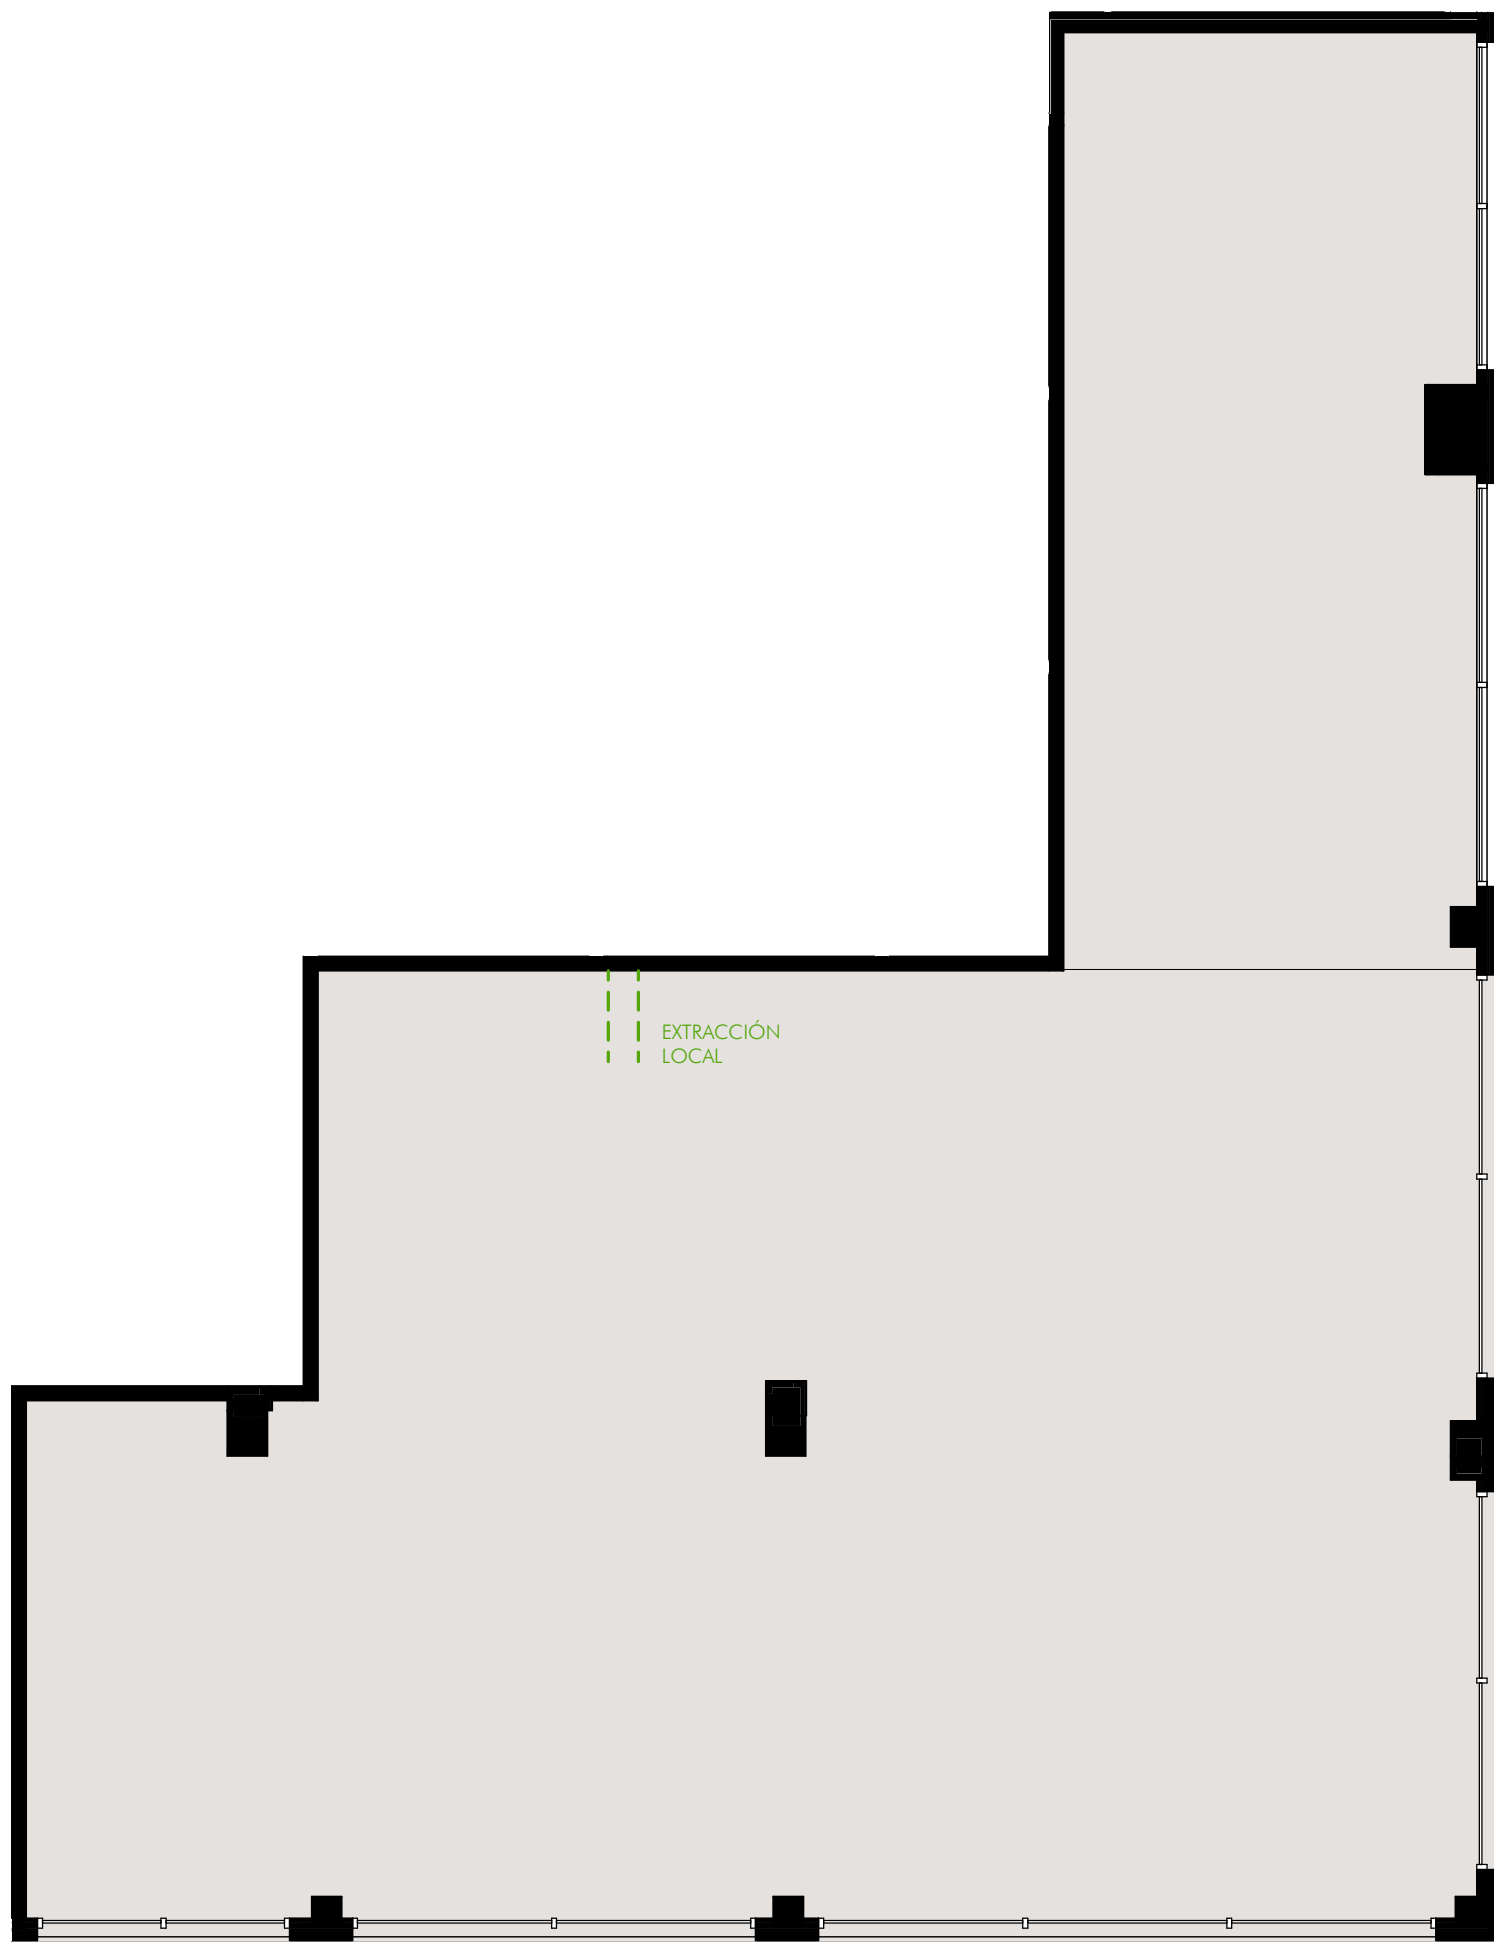

Observaciones: Este folleto es meramente informativo y no reviste carácter contractual. La jardinería, el mobiliario urbano y el amueblamiento es ficticio, teniendo validez únicamente a efectos decorativos. Las superficies son aproximadas y podrán sufrir variaciones por necesidades técnicas. La distribución del mobiliario es orientativa. Los cerramientos de los tendedores se grafían recogidos. Versión: **Abril - 2024**

RESIDENCIAL TOSCANA

MADRID

LOCAL 1

SUPERFICIE ÚTIL	159.65 m ²
SUPERFICIE CONSTRUIDA	171.30 m ²

Planta Baja

0 1 2 3
1:75 (metros)