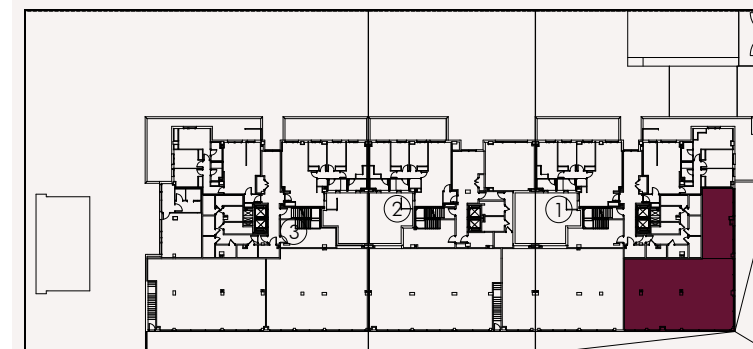

RESIDENCIAL TOSCANA

MADRID

LOCAL 1

SUPERFICIE ÚTIL	159.65 m ²
SUPERFICIE CONSTRUIDA	171.30 m ²

Planta Baja

0 1 2 3
1:75 (metros)