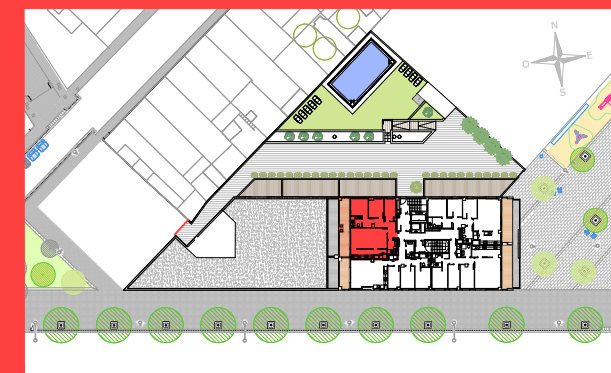

Edifici
Cèntric
BADALONA

HABITATGE 3 HABITACIONS

ESCALA A

Habitatge 7-1

RAMBLA SANT JOAN 92-98
BADALONA

SUPERFÍCIES ÚTILS

INTERIORS	
1. Estar - Menjador	22.20 m ²
2. Cuina	9.40 m ²
3. Dormitori 1	12.15 m ²
4. Dormitori 2	8.20 m ²
5. Dormitori 3	7.30 m ²
6. Bany 1	3.45 m ²
7. Bany 2	3.30 m ²
8. Distribuïdor	3.05 m ²
9. Vestíbul	4.75 m ²
SUB-TOTAL INTERIORS	73.80 m²

EXTERIORS	
10. Balcó	15.50 m ²
SUB-TOTAL EXTERIORS	15.50 m²

TOTAL ÚTIL 89.30 m²

SUPERFÍCIES CONSTRUÏDES	
Interior	86.75 m ²
Exterior	18.65 m ²

TOTAL CONSTRUÏDA 105.40 m²

NOTA: MARÇ 2024
El mobiliari que apareix al plànol no forma part de l'habitatge.