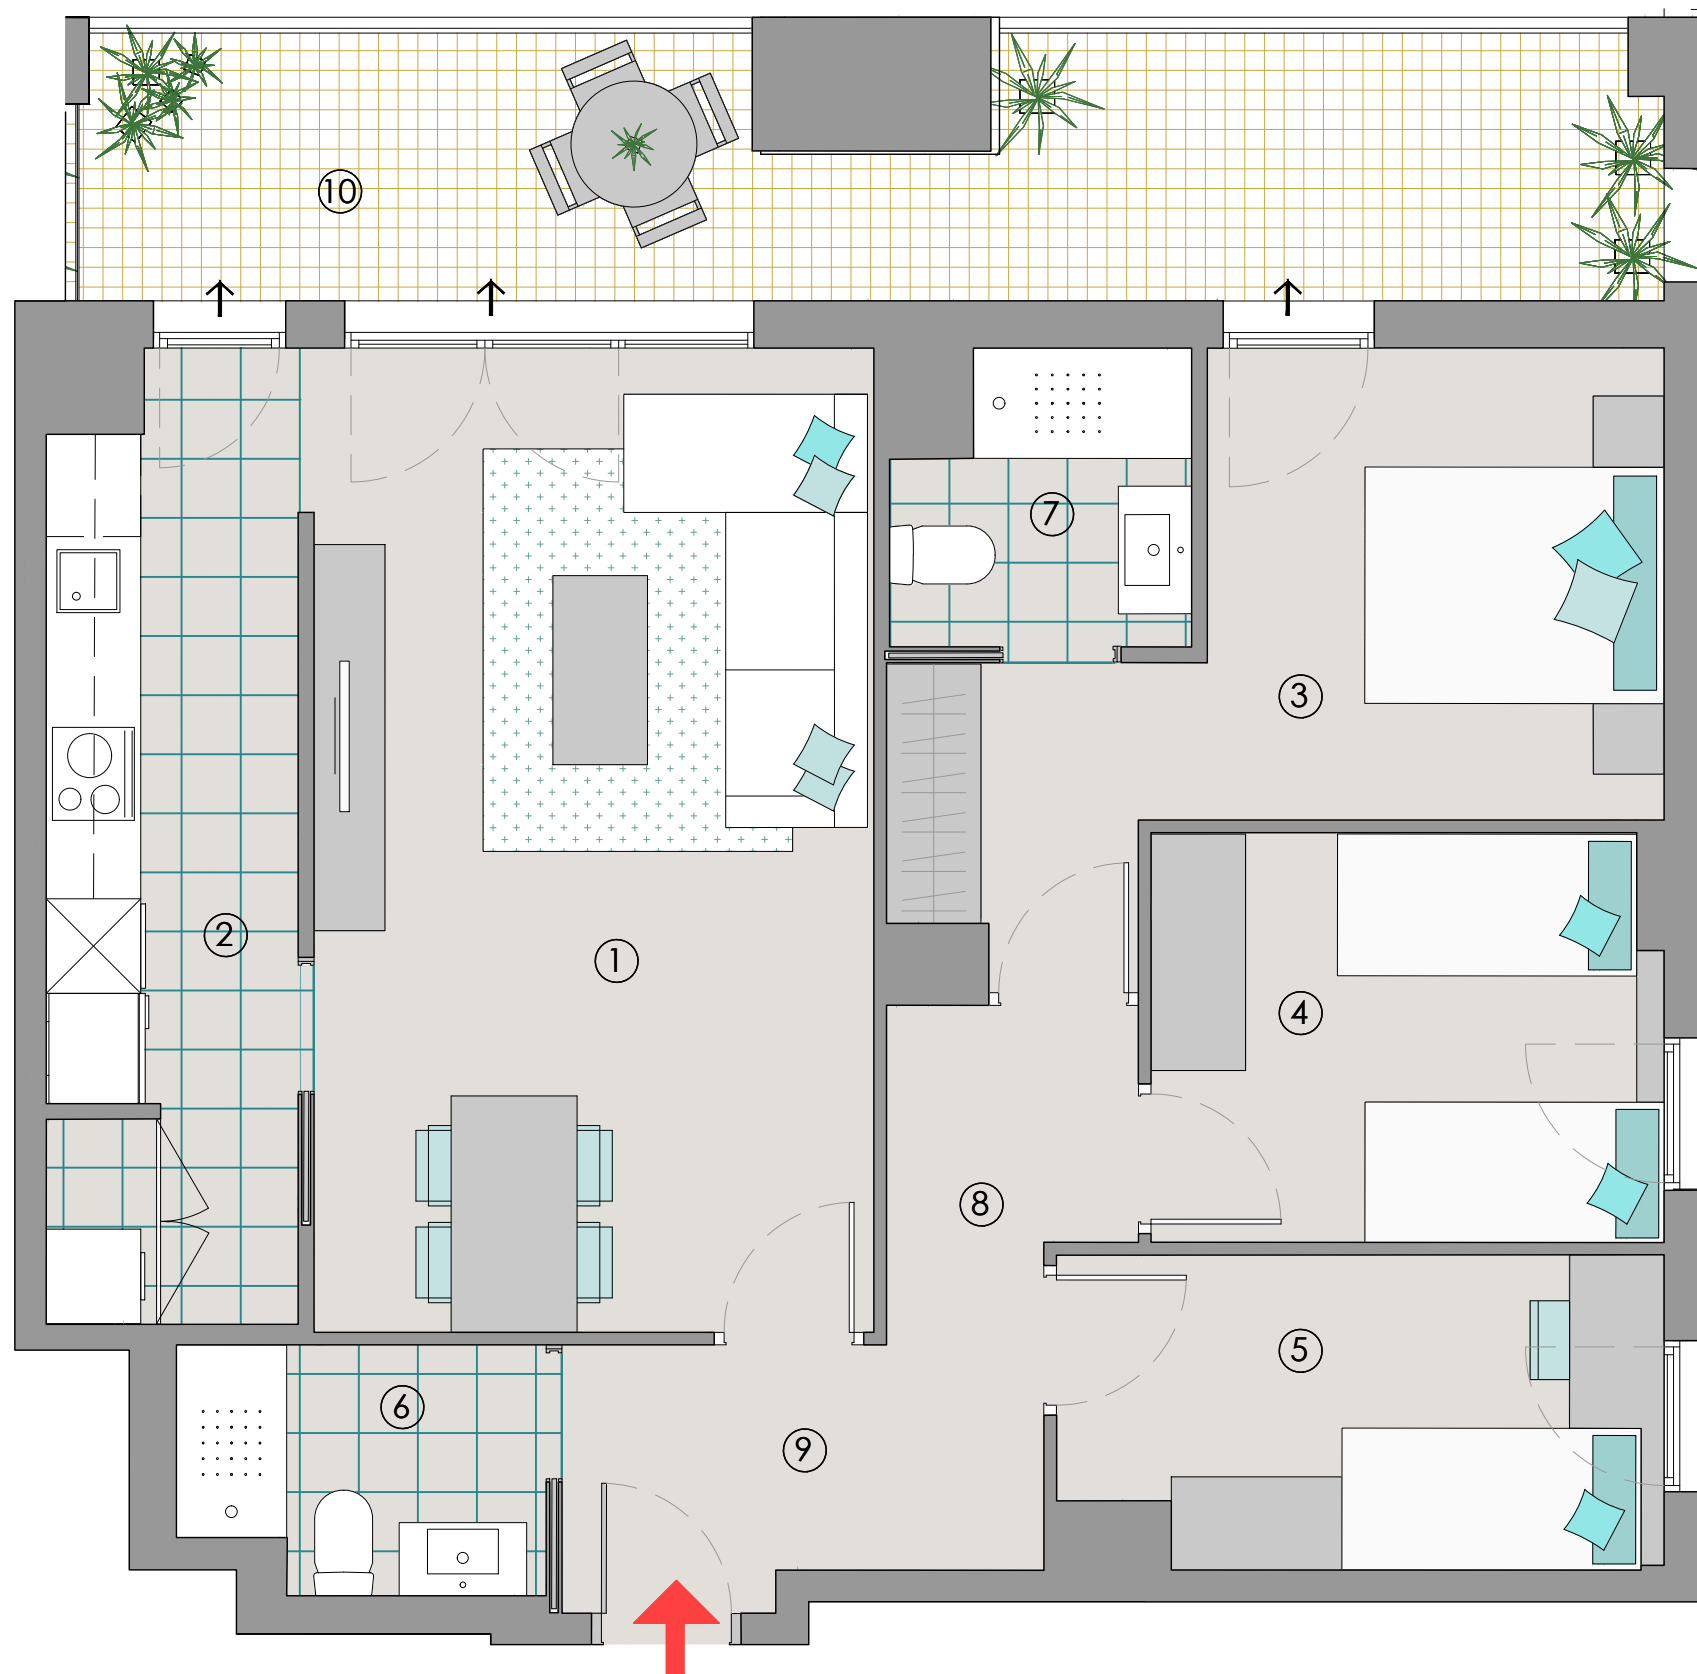

Edifici
Cèntric
BADALONA

HABITATGE 3 HABITACIONS

ESCALA A

Habitatge 7-1

RAMBLA SANT JOAN 92-98
BADALONA

SUPERFÍCIES ÚTILS

INTERIORS	
1. Estar - Menjador	22.20 m ²
2. Cuina	9.40 m ²
3. Dormitori 1	12.15 m ²
4. Dormitori 2	8.20 m ²
5. Dormitori 3	7.30 m ²
6. Bany 1	3.45 m ²
7. Bany 2	3.30 m ²
8. Distribuïdor	3.05 m ²
9. Vestíbul	4.75 m ²
SUB-TOTAL INTERIORS	73.80 m²

EXTERIORS	
10. Balcó	15.50 m ²
SUB-TOTAL EXTERIORS	15.50 m²

TOTAL ÚTIL 89.30 m²

SUPERFÍCIES CONSTRUÏDES	
Interior	86.75 m ²
Exterior	18.65 m ²

TOTAL CONSTRUÏDA 105.40 m²

NOTA: MARÇ 2024
El mobiliari que apareix al plànol no forma part de l'habitatge.