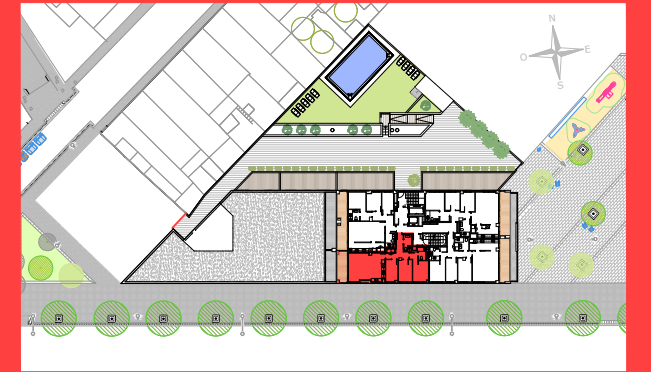

Edifici  
Cèntric  
BADALONA

## HABITATGE 3 HABITACIONS

### ESCALA A

##### EXTERIORS

10. Balcó	8.50 m <sup>2</sup>
<b>SUB-TOTAL EXTERIORS</b>	<b>8.50 m<sup>2</sup></b>

**TOTAL ÚTIL** 83.00 m<sup>2</sup>