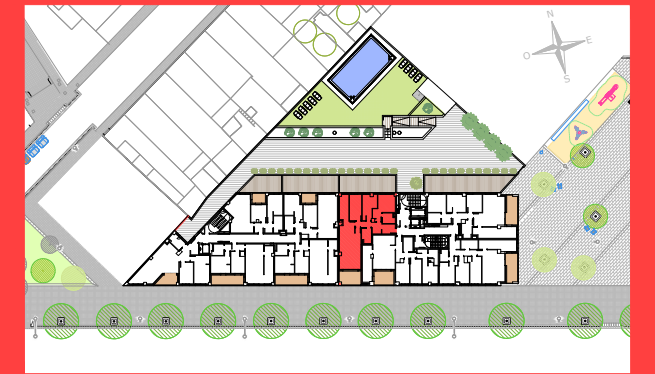

Edifici
Cèntric
BADALONA

HABITATGE 3 HABITACIONS

ESCALA A

Habitatge 3-1

RAMBLA SANT JOAN 92-98
BADALONA

SUPERFÍCIES ÚTILS

INTERIORS	
1. Estar - Menjador	23.85 m ²
2. Cuina	11.85 m ²
3. Dormitori 1	12.10 m ²
4. Dormitori 2	9.65 m ²
5. Dormitori 3	9.50 m ²
6. Bany 1	4.00 m ²
7. Bany 2	3.60 m ²
8. Distribuïdor	5.35 m ²
9. Vestíbul	3.95 m ²
10. Armari/Cambra de rentat	1.20 m ²
SUB-TOTAL INTERIORS	85.05 m²
EXTERIORS	
11. Balcó	8.60 m ²
SUB-TOTAL EXTERIORS	8.60 m²
TOTAL ÚTIL	93.65 m²
SUPERFÍCIES CONSTRUÏDES	
Interior	101.35 m ²
Exterior	9.00 m ²
TOTAL CONSTRUÏDA	110.35 m²