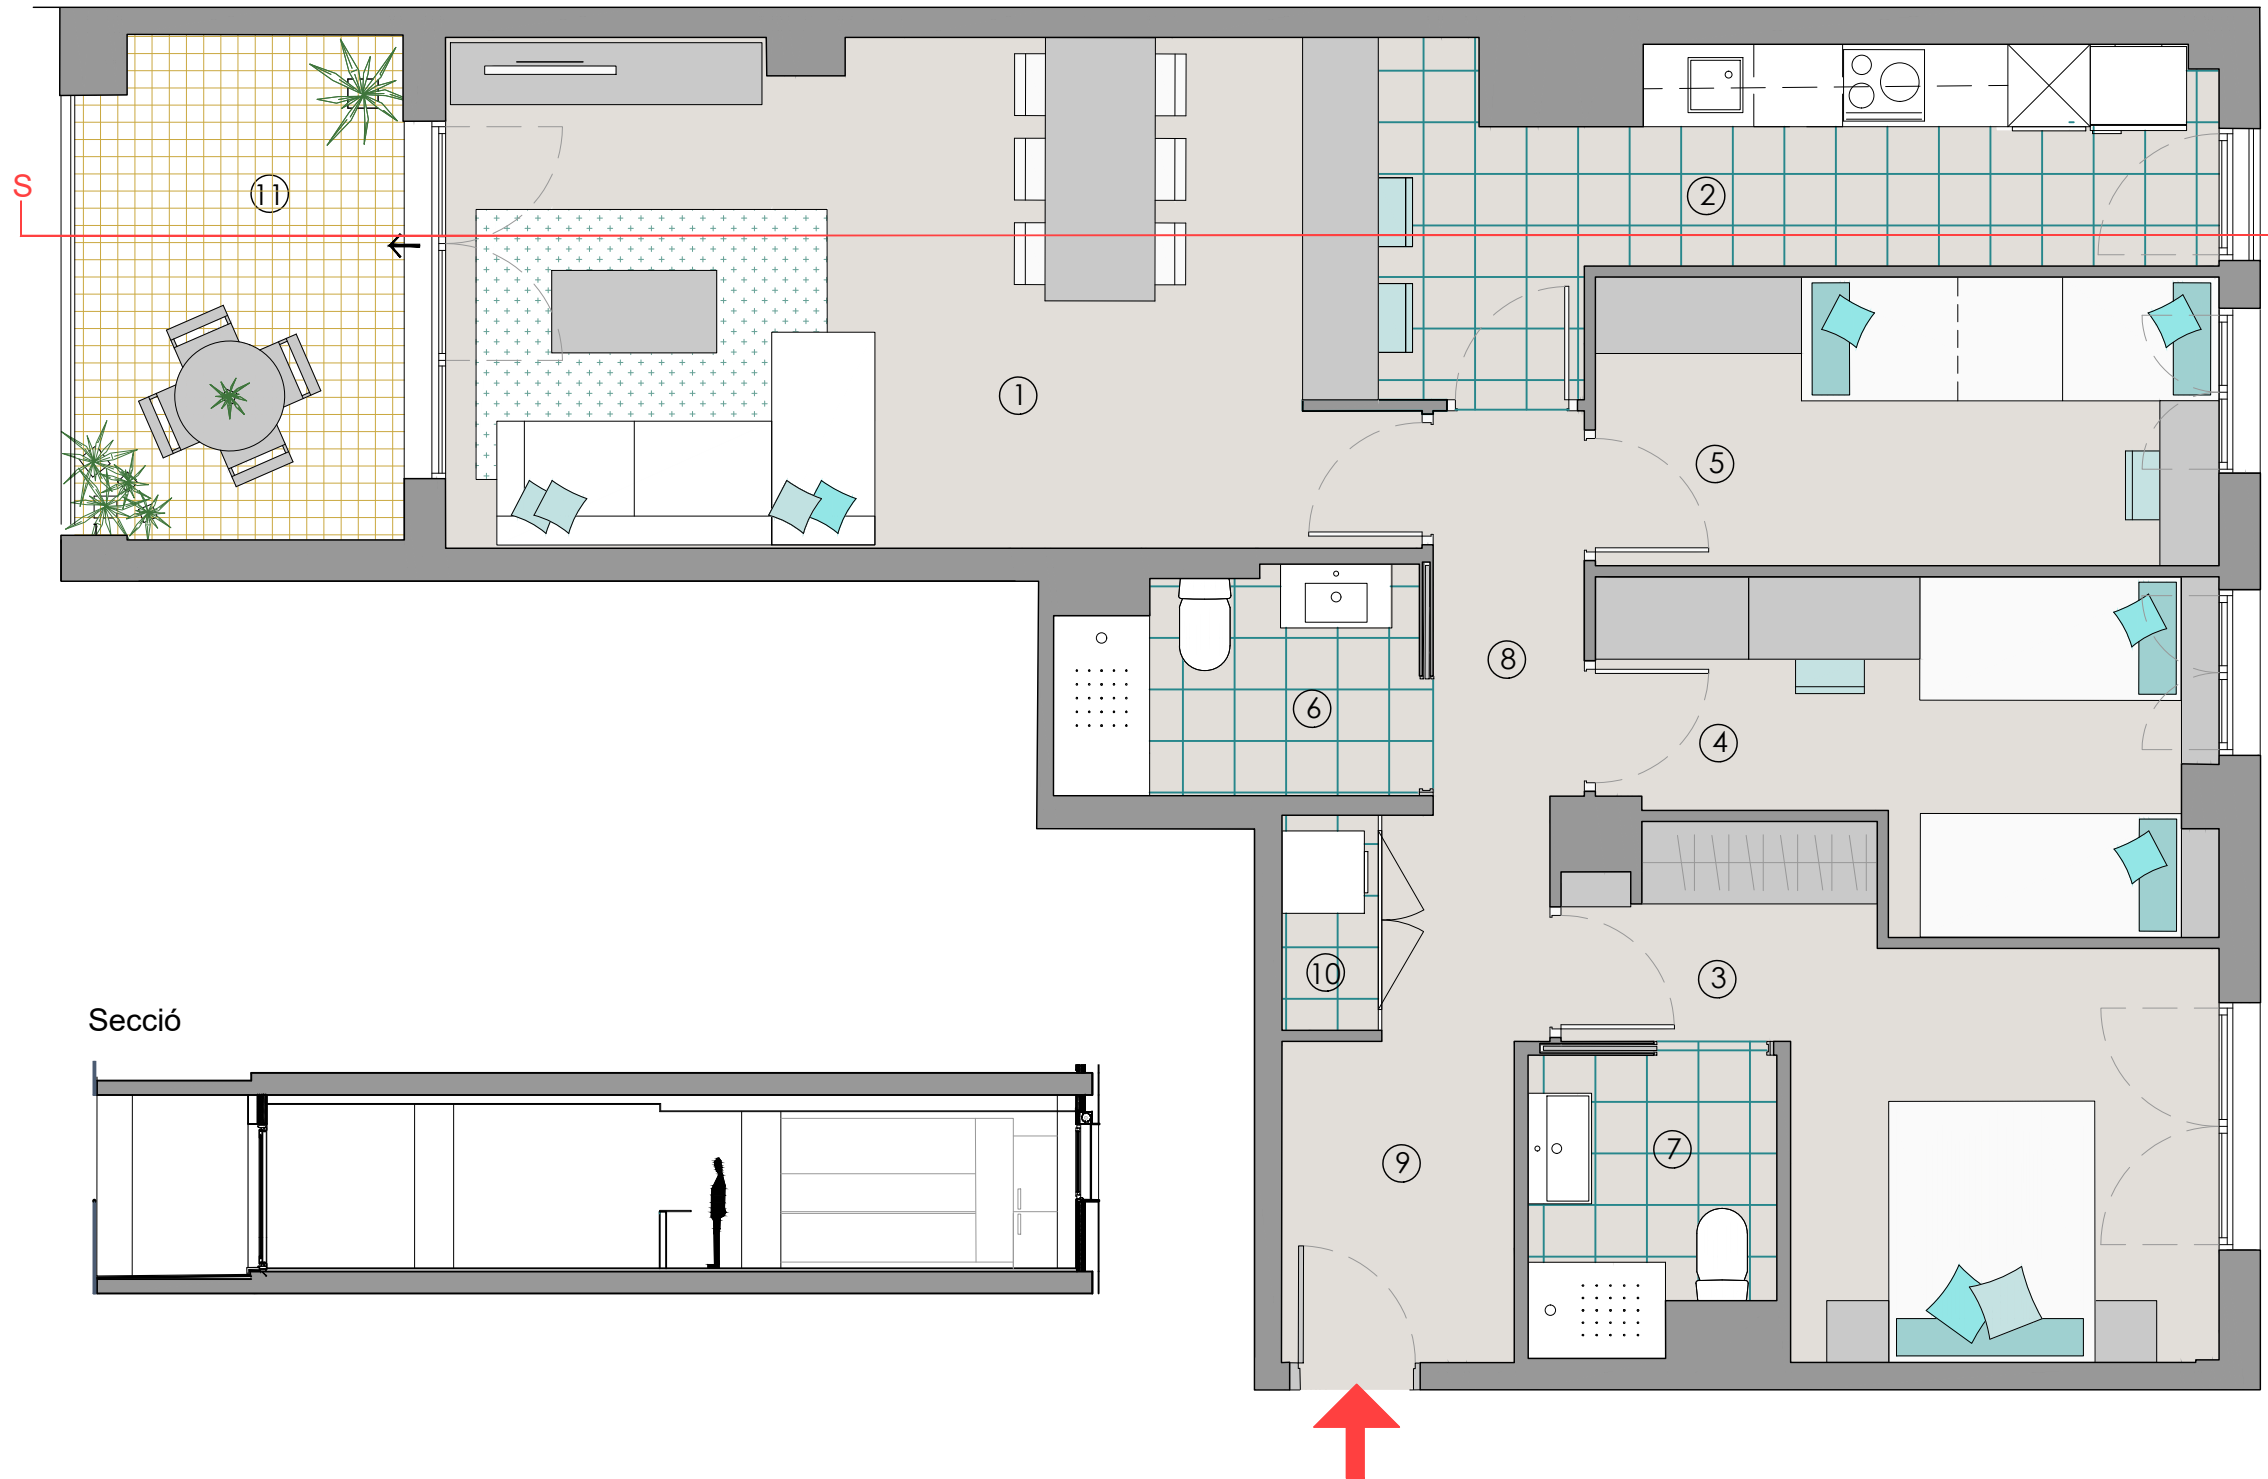

Edifici
Cèntric
BADALONA

HABITATGE 3 HABITACIONS

ESCALA A

Habitatge 3-1

RAMBLA SANT JOAN 92-98
BADALONA

SUPERFÍCIES ÚTILS

INTERIORS	
1. Estar - Menjador	23.85 m ²
2. Cuina	11.85 m ²
3. Dormitori 1	12.10 m ²
4. Dormitori 2	9.65 m ²
5. Dormitori 3	9.50 m ²
6. Bany 1	4.00 m ²
7. Bany 2	3.60 m ²
8. Distribuïdor	5.35 m ²
9. Vestíbul	3.95 m ²
10. Armari/Cambra de rentat	1.20 m ²
SUB-TOTAL INTERIORS	85.05 m²
EXTERIORS	
11. Balcó	8.60 m ²
SUB-TOTAL EXTERIORS	8.60 m²
TOTAL ÚTIL	93.65 m²
SUPERFÍCIES CONSTRUÏDES	
Interior	101.35 m ²
Exterior	9.00 m ²
TOTAL CONSTRUÏDA	110.35 m²

NOTA: El mobiliari que apareix al plànol no forma part de l'habitatge. MARÇ 2024

 **PREMIER**