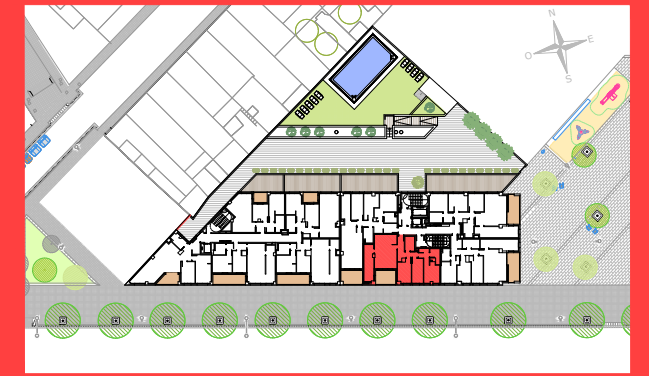

Edifici
Cèntric
BADALONA

HABITATGE 3 HABITACIONS

ESCALA A

Habitatge 2-2

RAMBLA SANT JOAN 92-98
BADALONA

SUPERFÍCIES ÚTILS

INTERIORS

1. Estar - Menjador	22.80 m ²
2. Cuina	10.60 m ²
3. Dormitori 1	13.00 m ²
4. Dormitori 2	8.50 m ²
5. Dormitori 3	9.45 m ²
6. Bany 1	4.05 m ²
7. Bany 2	3.55 m ²
8. Distribuïdor	4.05 m ²
9. Vestíbul	3.05 m ²
SUB-TOTAL INTERIORS	79.05 m²

EXTERIORS

10. Balcó	8.00 m ²
SUB-TOTAL EXTERIORS	8.00 m²

TOTAL ÚTIL 87.05 m²

SUPERFÍCIES CONSTRUÏDES

Interior	93.35 m ²
Exterior	8.55 m ²

TOTAL CONSTRUÏDA 101.90 m²

NOTA: MARÇ 2024
El mobiliari que apareix al plànol no forma part de l'habitatge.