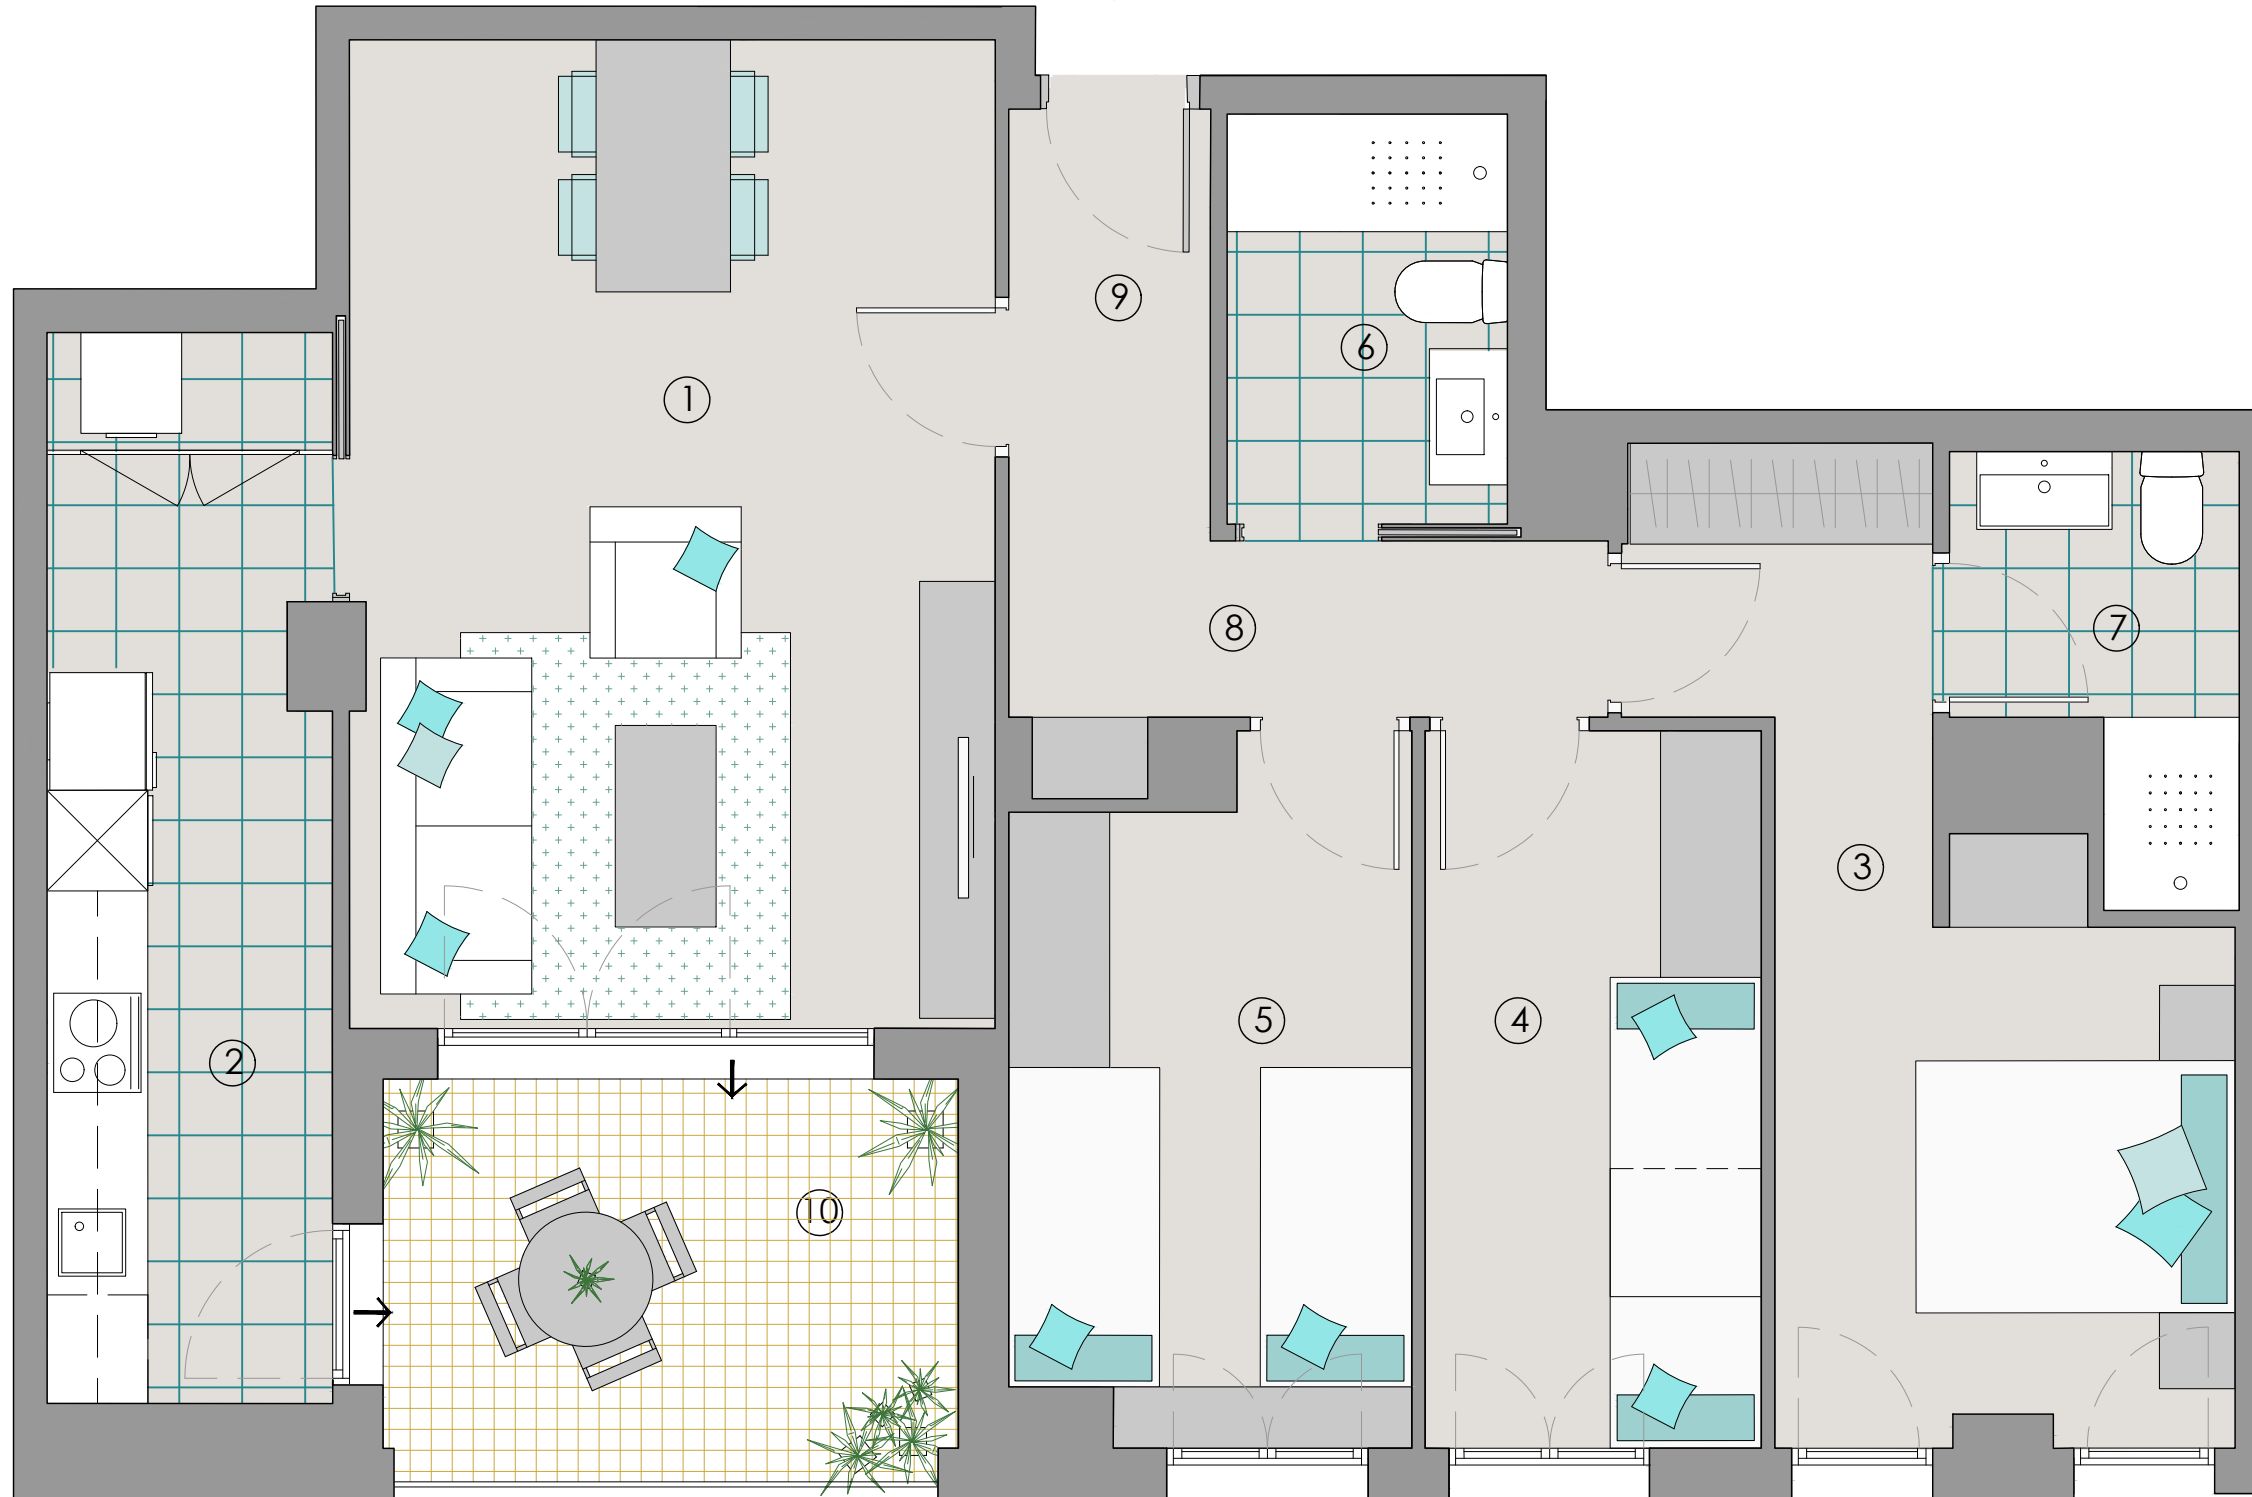

Edifici
Cèntric
BADALONA

HABITATGE 3 HABITACIONS

ESCALA A

Habitatge 2-2

RAMBLA SANT JOAN 92-98
BADALONA

SUPERFÍCIES ÚTILS

INTERIORS

1. Estar - Menjador	22.80 m ²
2. Cuina	10.60 m ²
3. Dormitori 1	13.00 m ²
4. Dormitori 2	8.50 m ²
5. Dormitori 3	9.45 m ²
6. Bany 1	4.05 m ²
7. Bany 2	3.55 m ²
8. Distribuïdor	4.05 m ²
9. Vestíbul	3.05 m ²
SUB-TOTAL INTERIORS	79.05 m²

EXTERIORS

10. Balcó	8.00 m ²
SUB-TOTAL EXTERIORS	8.00 m²

TOTAL ÚTIL 87.05 m²

SUPERFÍCIES CONSTRUÏDES

Interior	93.35 m ²
Exterior	8.55 m ²

TOTAL CONSTRUÏDA 101.90 m²

NOTA: MARÇ 2024
El mobiliari que apareix al plànol no forma part de l'habitatge.