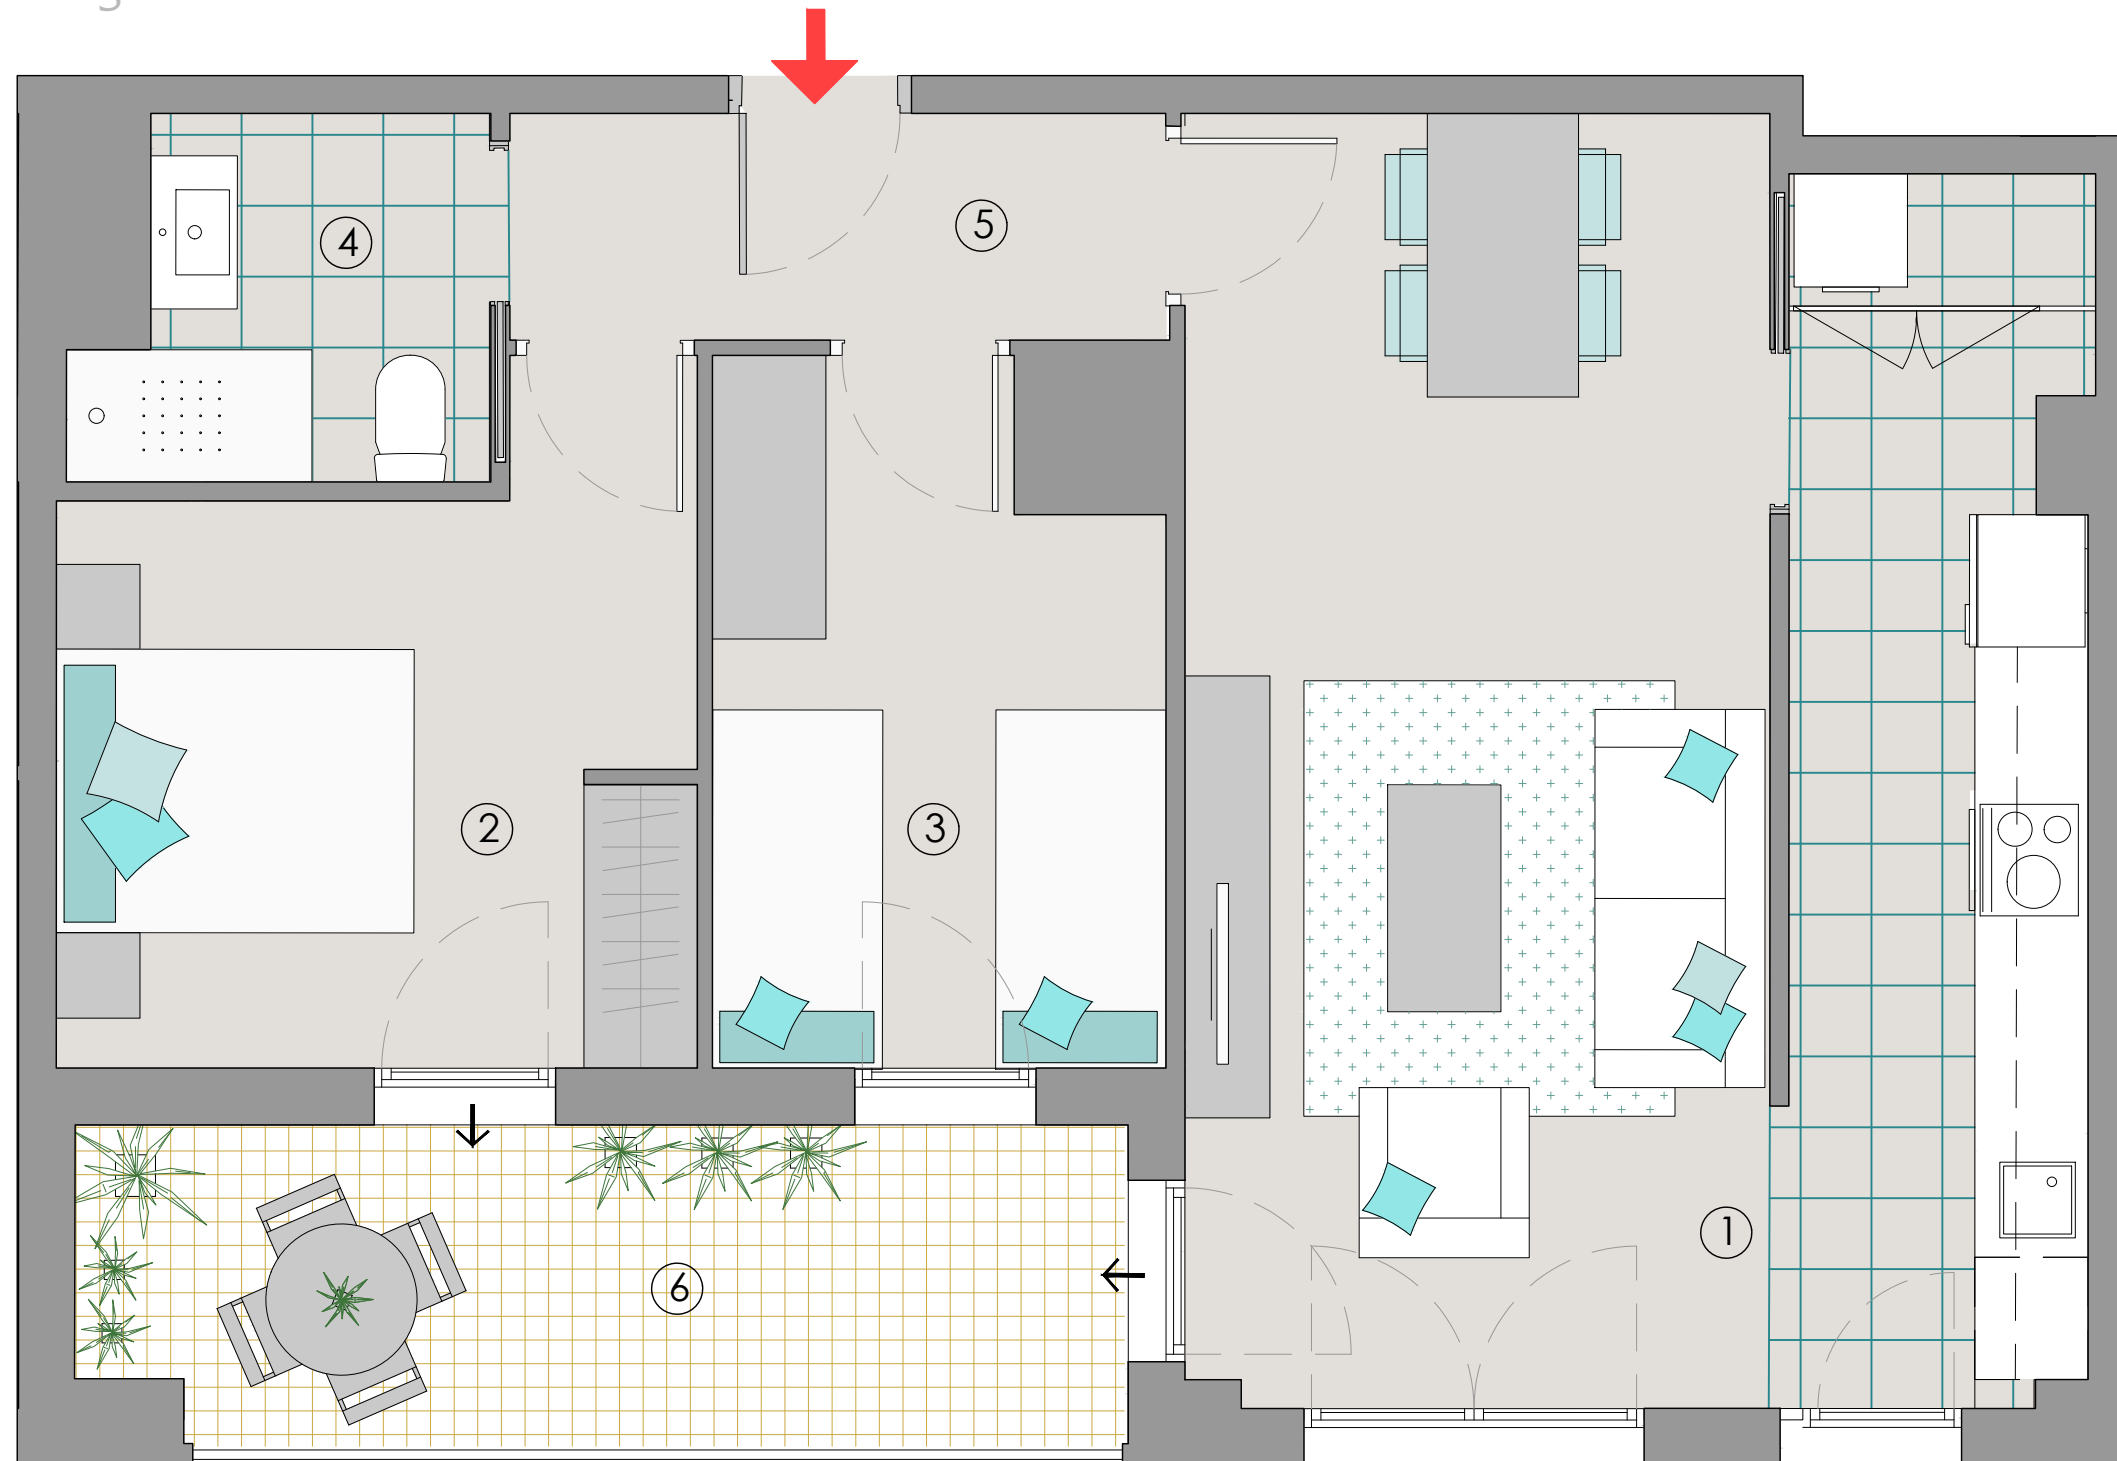

Edifici
Cèntric
BADALONA

HABITATGE 2 HABITACIONS

ESCALA B

Habitatge 1-2

RAMBLA SANT JOAN 92-98
BADALONA

SUPERFÍCIES ÚTILS

INTERIORS

1. Estar - Menjador-Cuina	31.30 m ²
2. Dormitori 1	10.95 m ²
3. Dormitori 2	8.45 m ²
4. Bany	3.80 m ²
5. Vestíbul - Distribuïdor	4.15 m ²
SUB-TOTAL INTERIORS	58.65 m²

EXTERIORS

6. Balcó	9.25 m ²
SUB-TOTAL EXTERIORS	9.25 m²

TOTAL ÚTIL 67.90 m²

SUPERFÍCIES CONSTRUÏDES

Interior	69.70 m ²
Exterior	10.05 m ²

TOTAL CONSTRUÏDA 79.75 m²

NOTA: MARÇ 2024
El mobiliari que apareix al plànol no forma part de l'habitatge.