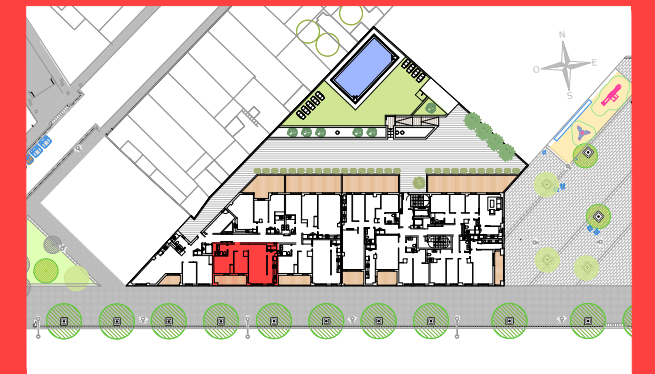

Edifici
Cèntric
BADALONA

HABITATGE 2 HABITACIONS

ESCALA B

Habitatge 1-2

RAMBLA SANT JOAN 92-98
BADALONA

SUPERFÍCIES ÚTILS

INTERIORS

1. Estar - Menjador-Cuina	31.30 m ²
2. Dormitori 1	10.95 m ²
3. Dormitori 2	8.45 m ²
4. Bany	3.80 m ²
5. Vestíbul - Distribuïdor	4.15 m ²
SUB-TOTAL INTERIORS	58.65 m²

EXTERIORS

6. Balcó	9.25 m ²
SUB-TOTAL EXTERIORS	9.25 m²

TOTAL ÚTIL 67.90 m²

SUPERFÍCIES CONSTRUÏDES

Interior	69.70 m ²
Exterior	10.05 m ²

TOTAL CONSTRUÏDA 79.75 m²

NOTA: MARÇ 2024
El mobiliari que apareix al plànol no forma part de l'habitatge.