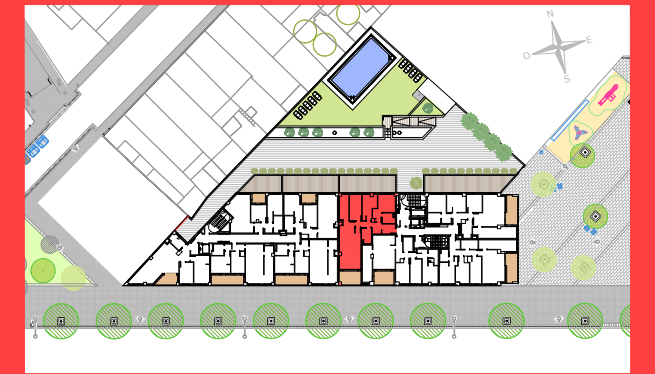

Edifici  
Cèntric  
BADALONA

HABITATGE 3 HABITACIONS

ESCALA A

Habitatge 2-1

RAMBLA SANT JOAN 92-98  
BADALONA

SUPERFÍCIES ÚTILS

INTERIORS	
1. Estar - Menjador	23.85 m <sup>2</sup>
2. Cuina	11.85 m <sup>2</sup>
3. Dormitori 1	12.10 m <sup>2</sup>
4. Dormitori 2	9.65 m <sup>2</sup>
5. Dormitori 3	9.50 m <sup>2</sup>
6. Bany 1	4.00 m <sup>2</sup>
7. Bany 2	3.60 m <sup>2</sup>
8. Distribuïdor	5.35 m <sup>2</sup>
9. Vestíbul	3.95 m <sup>2</sup>
10. Armari/Cambra de rentat	1.20 m <sup>2</sup>
<b>SUB-TOTAL INTERIORS</b>	<b>85.05 m<sup>2</sup></b>
EXTERIORS	
11. Balcó	8.60 m <sup>2</sup>
<b>SUB-TOTAL EXTERIORS</b>	<b>8.60 m<sup>2</sup></b>
<b>TOTAL ÚTIL</b>	<b>93.65 m<sup>2</sup></b>
SUPERFÍCIES CONSTRUÏDES	
Interior	101.35 m <sup>2</sup>
Exterior	9.00 m <sup>2</sup>
<b>TOTAL CONSTRUÏDA</b>	<b>110.35 m<sup>2</sup></b>