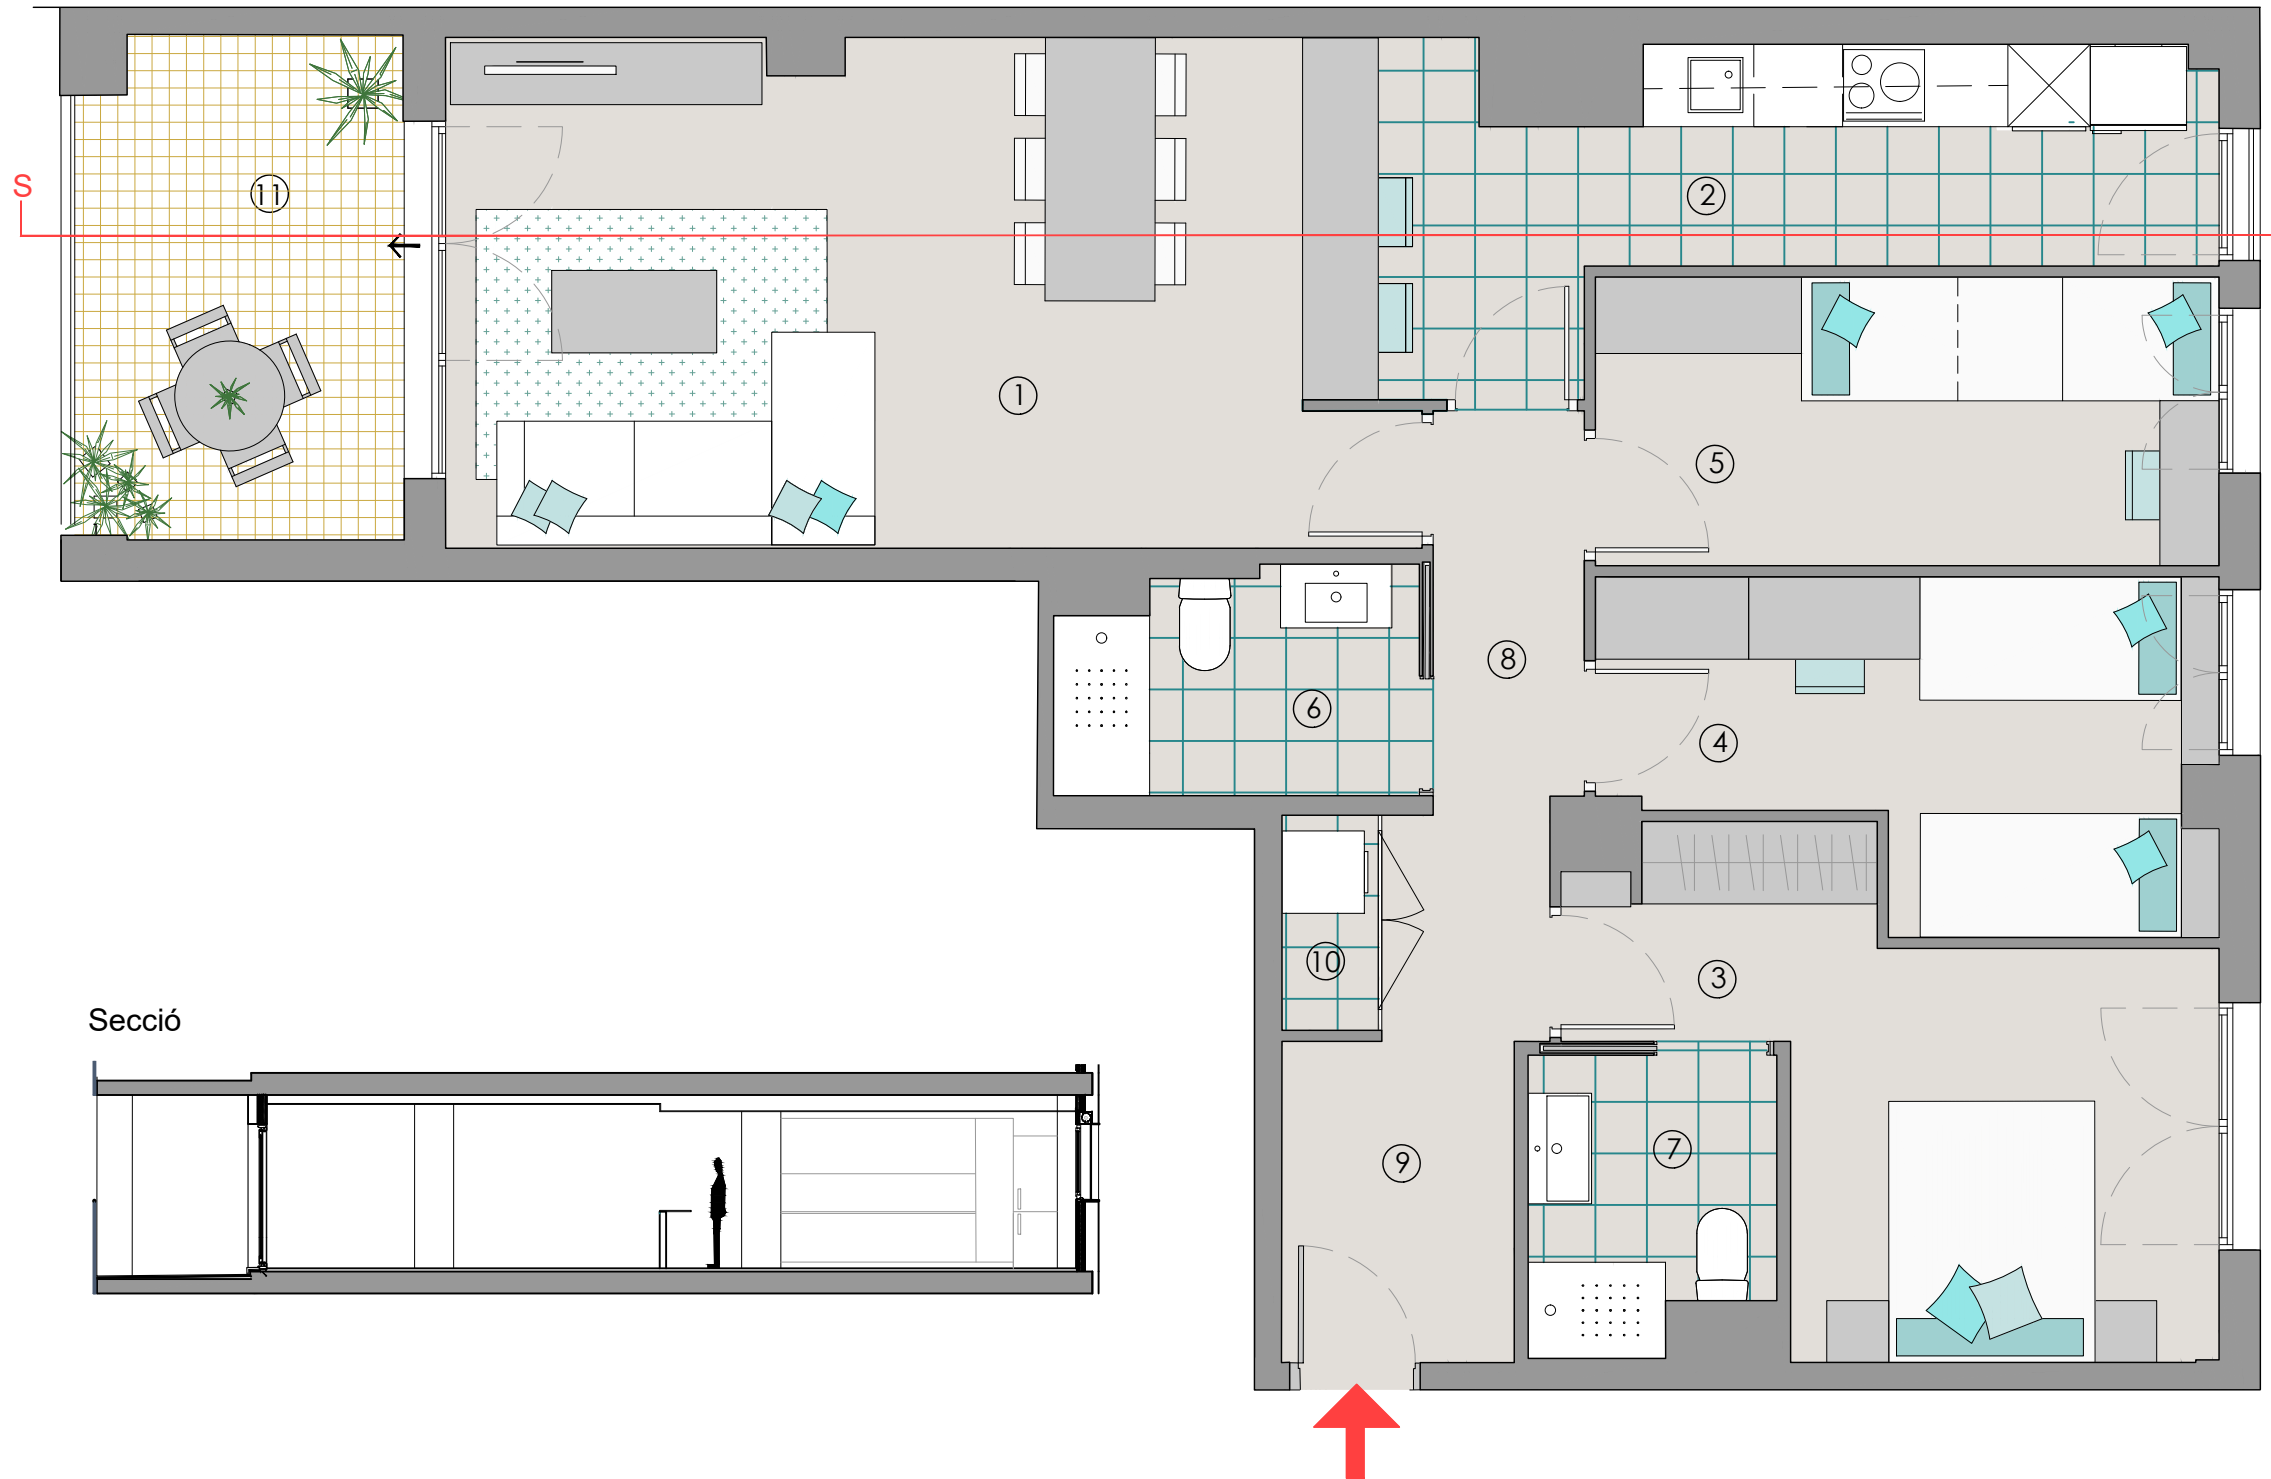

Edifici  
Cèntric  
BADALONA

HABITATGE 3 HABITACIONS

ESCALA A

Habitatge 2-1

RAMBLA SANT JOAN 92-98  
BADALONA

SUPERFÍCIES ÚTILS

INTERIORS	
1. Estar - Menjador	23.85 m <sup>2</sup>
2. Cuina	11.85 m <sup>2</sup>
3. Dormitori 1	12.10 m <sup>2</sup>
4. Dormitori 2	9.65 m <sup>2</sup>
5. Dormitori 3	9.50 m <sup>2</sup>
6. Bany 1	4.00 m <sup>2</sup>
7. Bany 2	3.60 m <sup>2</sup>
8. Distribuïdor	5.35 m <sup>2</sup>
9. Vestíbul	3.95 m <sup>2</sup>
10. Armari/Cambra de rentat	1.20 m <sup>2</sup>
<b>SUB-TOTAL INTERIORS</b>	<b>85.05 m<sup>2</sup></b>
EXTERIORS	
11. Balcó	8.60 m <sup>2</sup>
<b>SUB-TOTAL EXTERIORS</b>	<b>8.60 m<sup>2</sup></b>
<b>TOTAL ÚTIL</b>	<b>93.65 m<sup>2</sup></b>
SUPERFÍCIES CONSTRUÏDES	
Interior	101.35 m <sup>2</sup>
Exterior	9.00 m <sup>2</sup>
<b>TOTAL CONSTRUÏDA</b>	<b>110.35 m<sup>2</sup></b>

NOTA: El mobiliari que apareix al plànol no forma part de l'habitatge. MARÇ 2024

 **PREMIER**