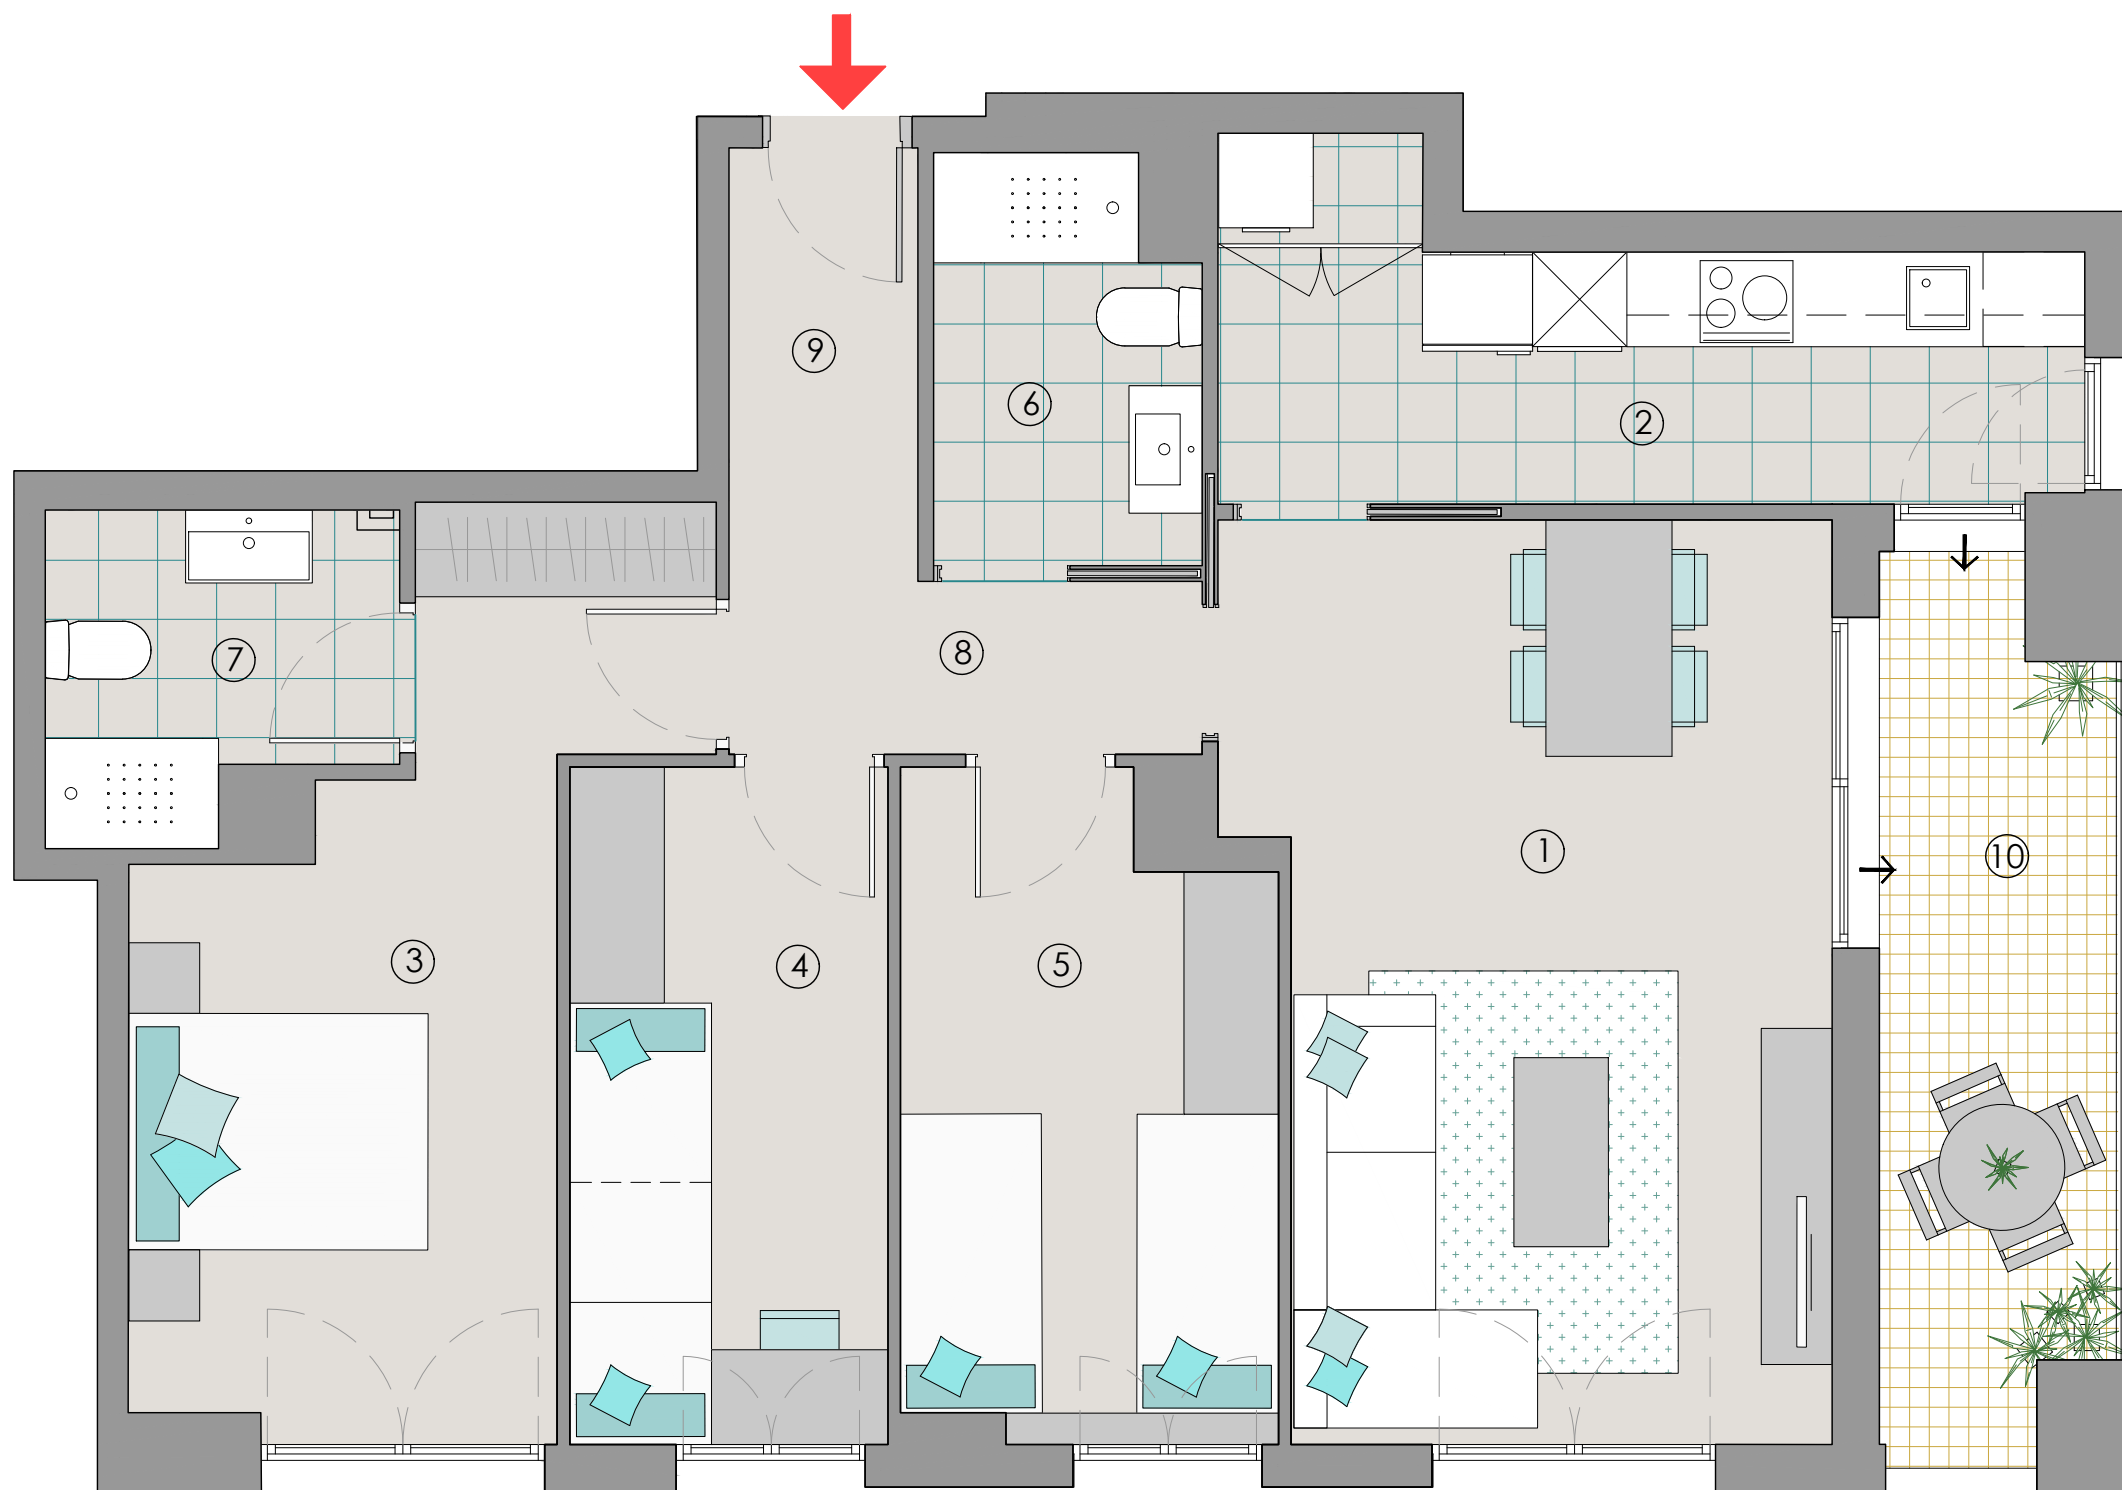

Edifici
Cèntric
BADALONA

HABITATGE 3 HABITACIONS

ESCALA A

Habitatge 1-3

RAMBLA SANT JOAN 92-98
BADALONA

SUPERFÍCIES ÚTILS

INTERIORS

1. Estar - Menjador	21.10 m ²
2. Cuina	9.75 m ²
3. Dormitori 1	13.80 m ²
4. Dormitori 2	8.65 m ²
5. Dormitori 3	9.35 m ²
6. Bany 1	4.15 m ²
7. Bany 2	4.20 m ²
8. Distribuïdor	3.30 m ²
9. Vestíbul	3.30 m ²

SUB-TOTAL INTERIORS 77.60 m²

EXTERIORS

10. Balcó	8.05 m ²
-----------	---------------------

SUB-TOTAL EXTERIORS 8.05 m²

TOTAL ÚTIL 85.65 m²

SUPERFÍCIES CONSTRUÏDES

Interior	92.00 m ²
Exterior	8.90 m ²

TOTAL CONSTRUÏDA 100.90 m²