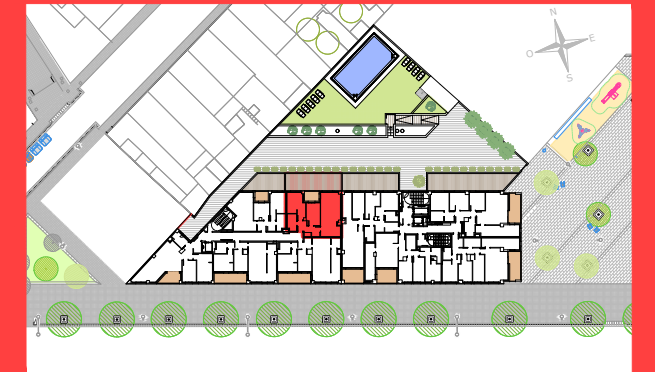

Edifici
Cèntric
BADALONA

HABITATGE 2 HABITACIONS

ESCALA B

Habitatge 2 - 4

RAMBLA SANT JOAN 92-98
BADALONA

SUPERFÍCIES ÚTILS

INTERIORS

1. Estar - Cuina - Menjador	25.30 m ²
2. Dormitori 1	12.10 m ²
3. Dormitori 2	9.15 m ²
4. Bany	4.40 m ²
5. Vestíbul - Distribuïdor	6.35 m ²
6. Armari/Cambra de rentat	1.00 m ²

SUB-TOTAL INTERIORS 58.30 m²

EXTERIORS

7. Terrassa	4.10 m ²
-------------	---------------------

SUB-TOTAL EXTERIORS 4.10 m²

TOTAL ÚTIL 61.40 m²

SUPERFÍCIES CONSTRUÏDES

Interior	67.65 m ²
Exterior	4.50 m ²

TOTAL CONSTRUÏDA 72.15 m²