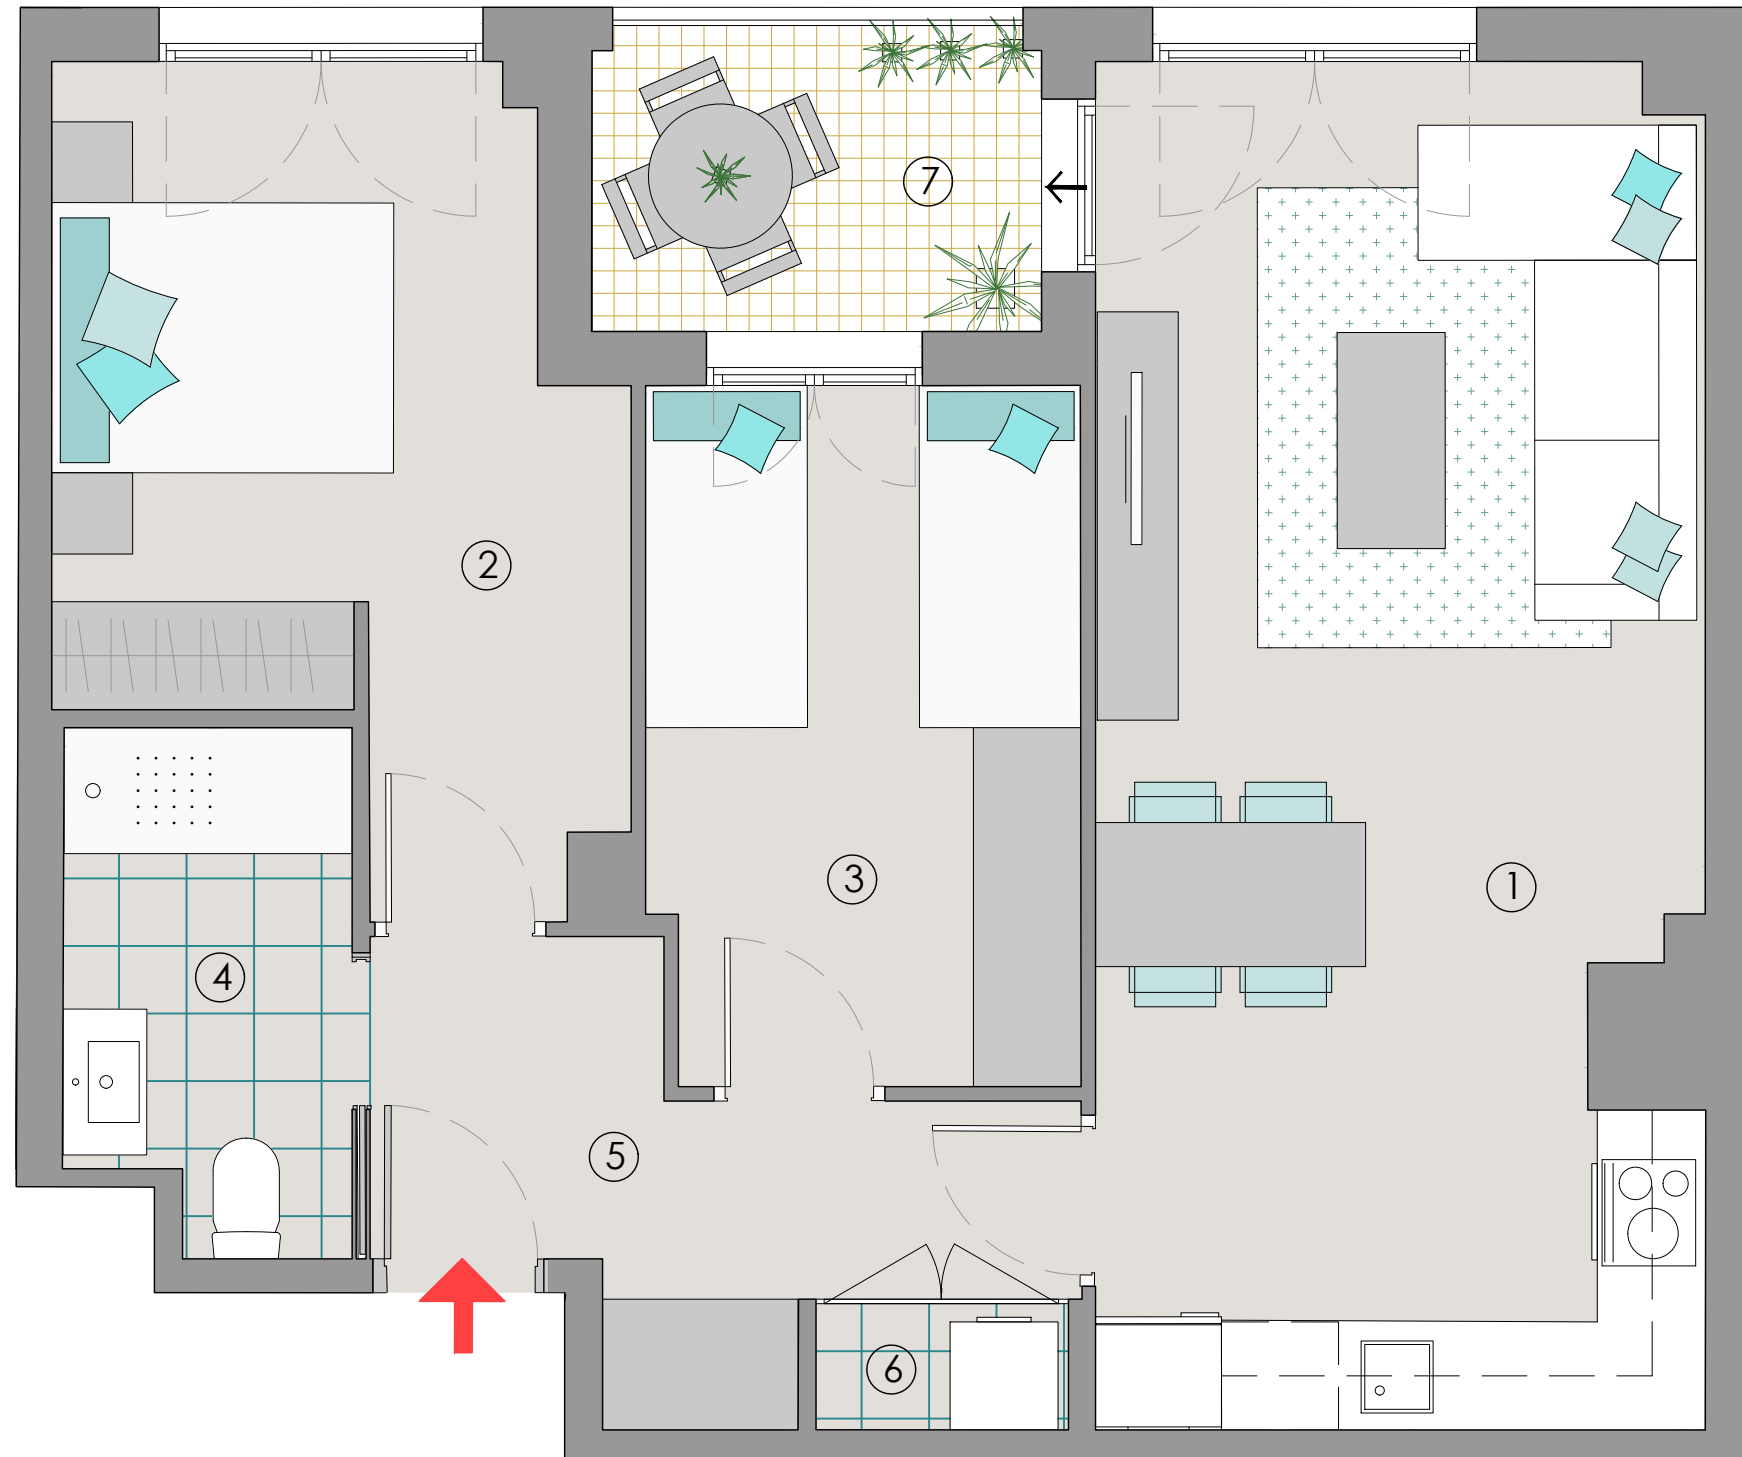

Edifici
Cèntric
BADALONA

HABITATGE 2 HABITACIONS

ESCALA B

Habitatge 2 - 4

RAMBLA SANT JOAN 92-98
BADALONA

SUPERFÍCIES ÚTILS

INTERIORS

1. Estar - Cuina - Menjador	25.30 m ²
2. Dormitori 1	12.10 m ²
3. Dormitori 2	9.15 m ²
4. Bany	4.40 m ²
5. Vestíbul - Distribuïdor	6.35 m ²
6. Armari/Cambra de rentat	1.00 m ²

SUB-TOTAL INTERIORS 58.30 m²

EXTERIORS

7. Terrassa	4.10 m ²
-------------	---------------------

SUB-TOTAL EXTERIORS 4.10 m²

TOTAL ÚTIL 61.40 m²

SUPERFÍCIES CONSTRUÏDES

Interior	67.65 m ²
Exterior	4.50 m ²

TOTAL CONSTRUÏDA 72.15 m²

NOTA: MARÇ 2024
El mobiliari que apareix al plànol no forma part de l'habitatge.

 **PREMIER**