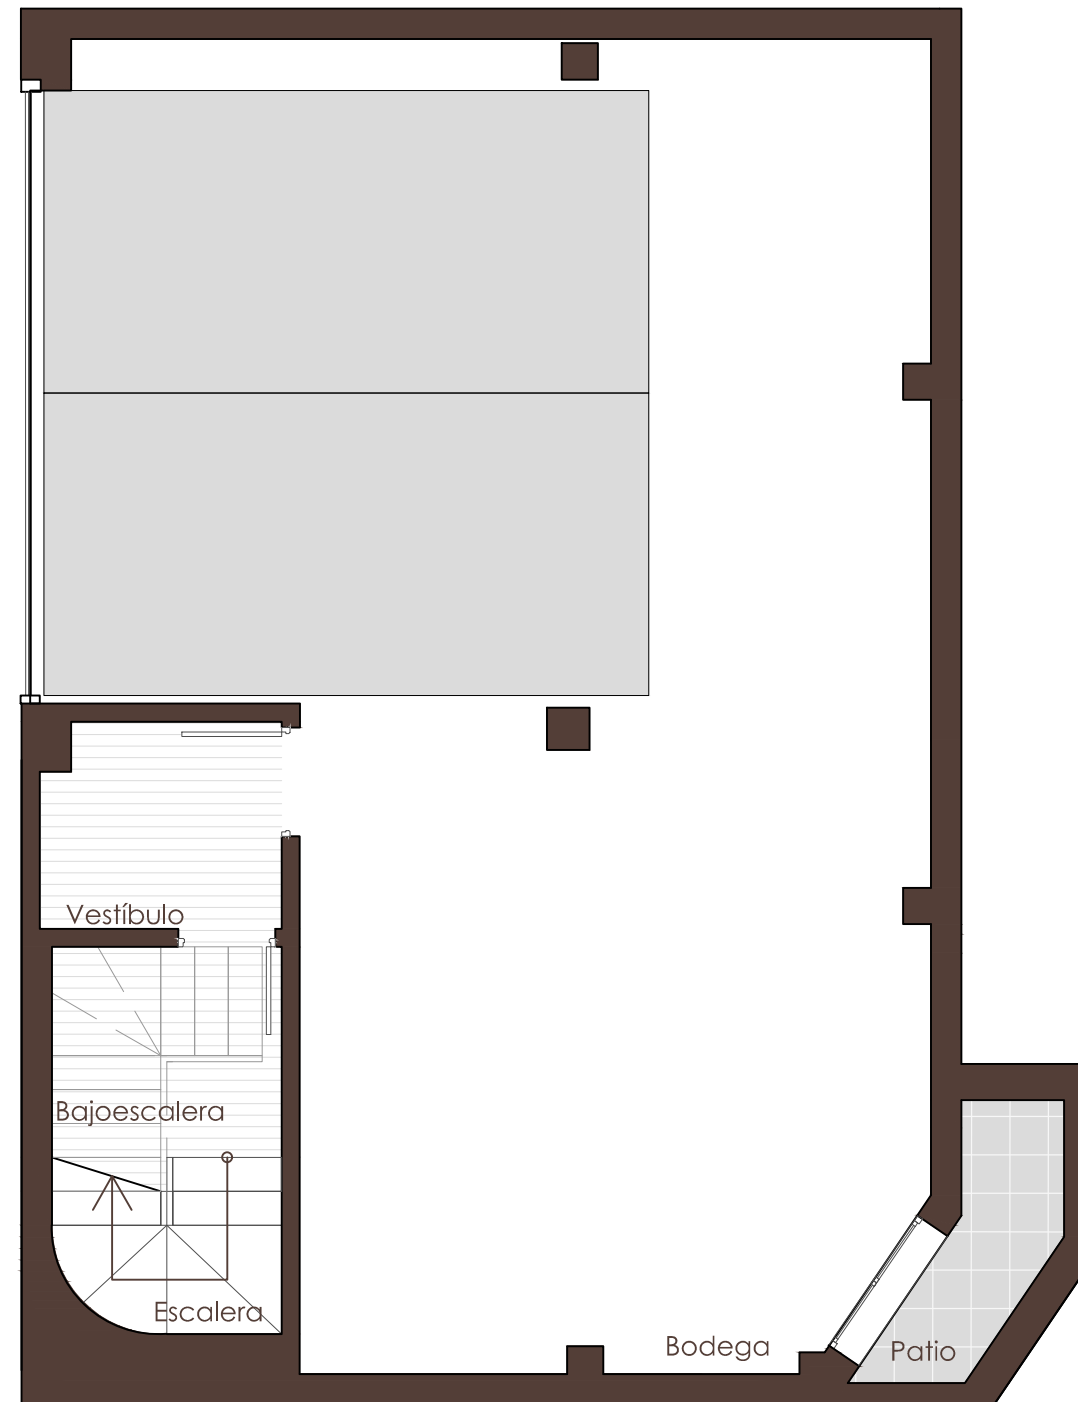

Vivienda 13

VT\_09

Superficies de vivienda	m2
Sup. Construida	289.02
Sup. Útil Exterior	190.88
Sup. A Jardinada Zonas Comunes	3.070,15

**CAMBIOS COMERCIALES**

- 2023/12/13
- Suelo Vivienda incluso cocina: Forest cognac
  - Ccina: Forest Cognac suelo- Paredes China Blanco
  - Baño 1: Rivoli suelo y paredes. Zona ducha Deco Bremen Roble natural
  - Baño2: Bottega caliza suelo y paredes. Zona ducha Spiga Bottega Caliza
  - Baño 3: Rodano Caliza suelo y paredes
  - Muebles cocina: Blanco brillo y roble
  - Encimera: blanca
  - Pintura: blanco roto

VISTA PLANTA COMPLETA

0 1 2 3 4 5m

Versión 5.01

Fecha 09.09.24

**PLANTA BAJA**

**PLANTA SÓTANO**
**Vivienda 13**
**VT\_09**
**Superficies útiles** m2

**Planta sótano:**

Vestíbulo	3.30
Bajoescalera	3.30
Escalera	2.60
Bodega	68.50

**Planta Baja:**

Vestíbulo	9.50
Salón-comedor	25.05
Cocina	11.15
Escalera	5.00
Dormitorio 1	10.00
Baño 1	3.65
Sup. Jardín	148.79

Sup. Ajardinada	113.69
Sup. Solada	44.24

**CAMBIOS COMERCIALES**

- 2023/12/13 Suelo Vivienda incluso cocina: Forest cognac  
 Ccina: Forest Cognac suelo- Paredes China Blanco  
 Baño 1: Rivoli suelo y paredes. Zona ducha Deco Bremen Roble natural  
 Baño2: Bottega caliza suelo y paredes. Zona ducha Spiga Bottega Caliza  
 Baño 3: Rodano Caliza suelo y paredes  
 Muebles cocina: Blanco brillo y roble  
 Encimera: blanca  
 Pintura: blanco roto

0 1 2 3 4 5m

Versión 5.01

Fecha 09.09.24

Vivienda 13

VT\_09

Superficies útiles m2

**Planta Primera:**

Distribuidor	8.00
Dormitorio ppal	15.85
Baño ppal	4.55
Dormitorio 2	12.30
Dormitorio 3	12.15
Baño 2	3.90
Escalera	4.35
Terraza	6.95