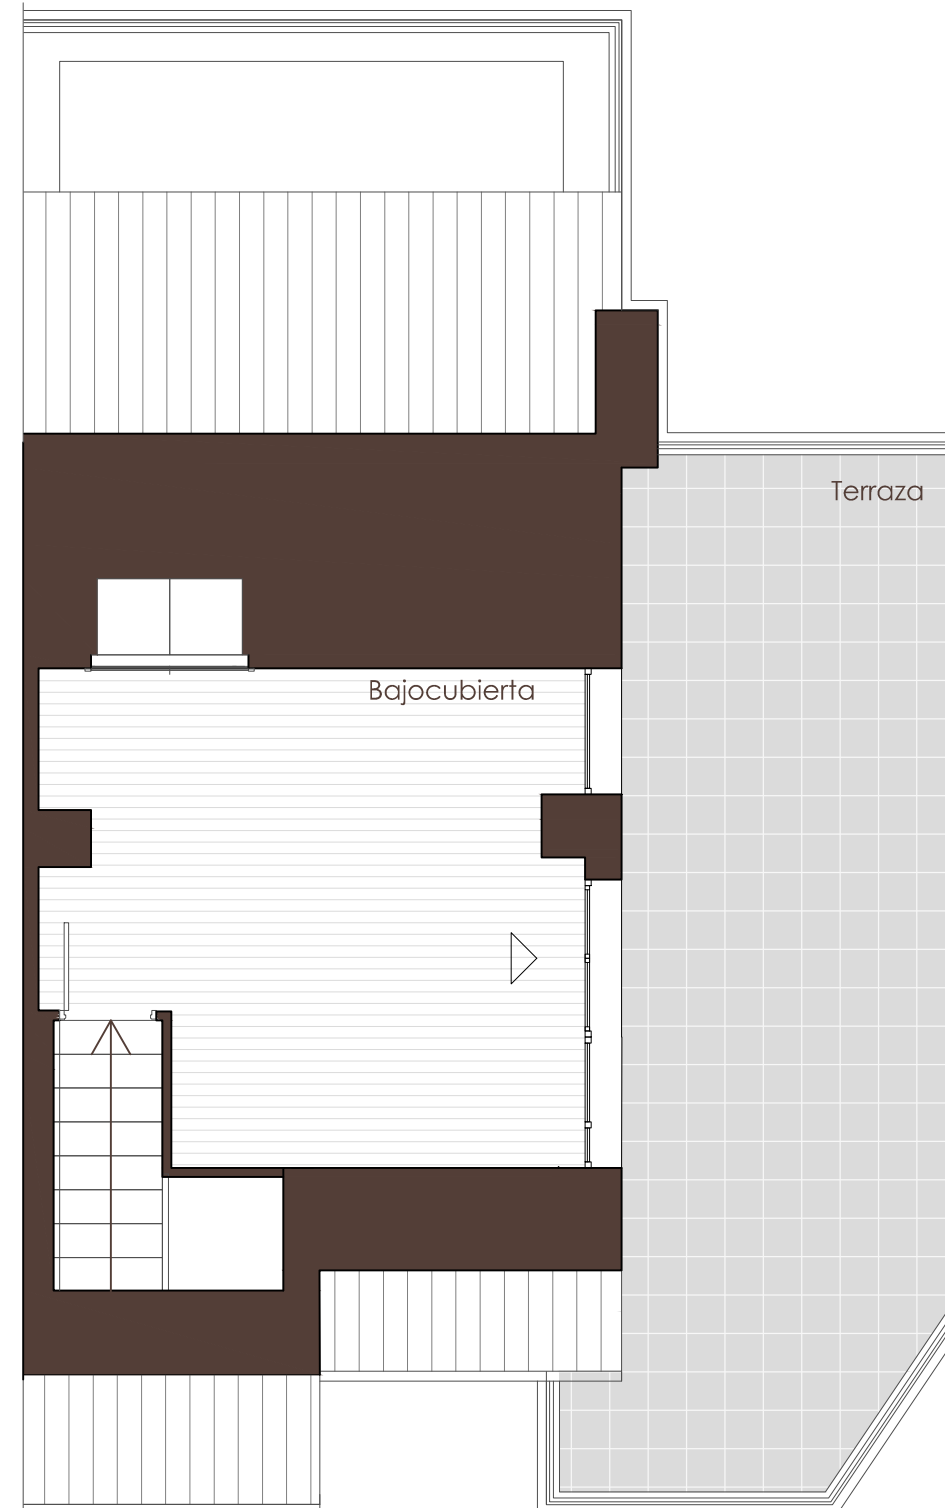

VISTA PLANTA COMPLETA

0 1 2 3 4 5m

Versión 5.01

Fecha 09.09.24

**PLANTA BAJA**

**PLANTA SÓTANO**
**Vivienda 13**
**VT\_09**
**Superficies útiles** m2

**Planta sótano:**

Vestíbulo	3.30
Bajoescalera	3.30
Escalera	2.60
Bodega	68.50

**Planta Baja:**

Vestíbulo	9.50
Salón-comedor	25.05
Cocina	11.15
Escalera	5.00
Dormitorio 1	10.00
Baño 1	3.65
Sup. Jardín	148.79

Sup. Ajardinada	113.69
Sup. Solada	44.24

**CAMBIOS COMERCIALES**

- 2023/12/13 Suelo Vivienda incluso cocina: Forest cognac  
 Ccina: Forest Cognac suelo- Paredes China Blanco  
 Baño 1: Rivoli suelo y paredes. Zona ducha Deco Bremen Roble natural  
 Baño2: Bottega caliza suelo y paredes. Zona ducha Spiga Bottega Caliza  
 Baño 3: Rodano Caliza suelo y paredes  
 Muebles cocina: Blanco brillo y roble  
 Encimera: blanca  
 Pintura: blanco roto

**Planta Bajo Cubierta:**

Bajocubierta	17.05
Terraza	22.75

**CAMBIOS COMERCIALES**

- 2023/12/13 Suelo Vivienda incluso cocina: Forest cognac  
 Ccina: Forest Cognac suelo- Paredes China Blanco  
 Baño 1: Rivoli suelo y paredes. Zona ducha Deco Bremen Roble natural  
 Baño2: Bottega caliza suelo y paredes. Zona ducha Spiga Bottega Caliza  
 Baño 3: Rodano Caliza suelo y paredes  
 Muebles cocina: Blanco brillo y roble  
 Encimera: blanca  
 Pintura: blanco roto

PLANTA PRIMERA

PLANTA BAJOCUBIERTA

Versión 5.01

Fecha 09.09.24