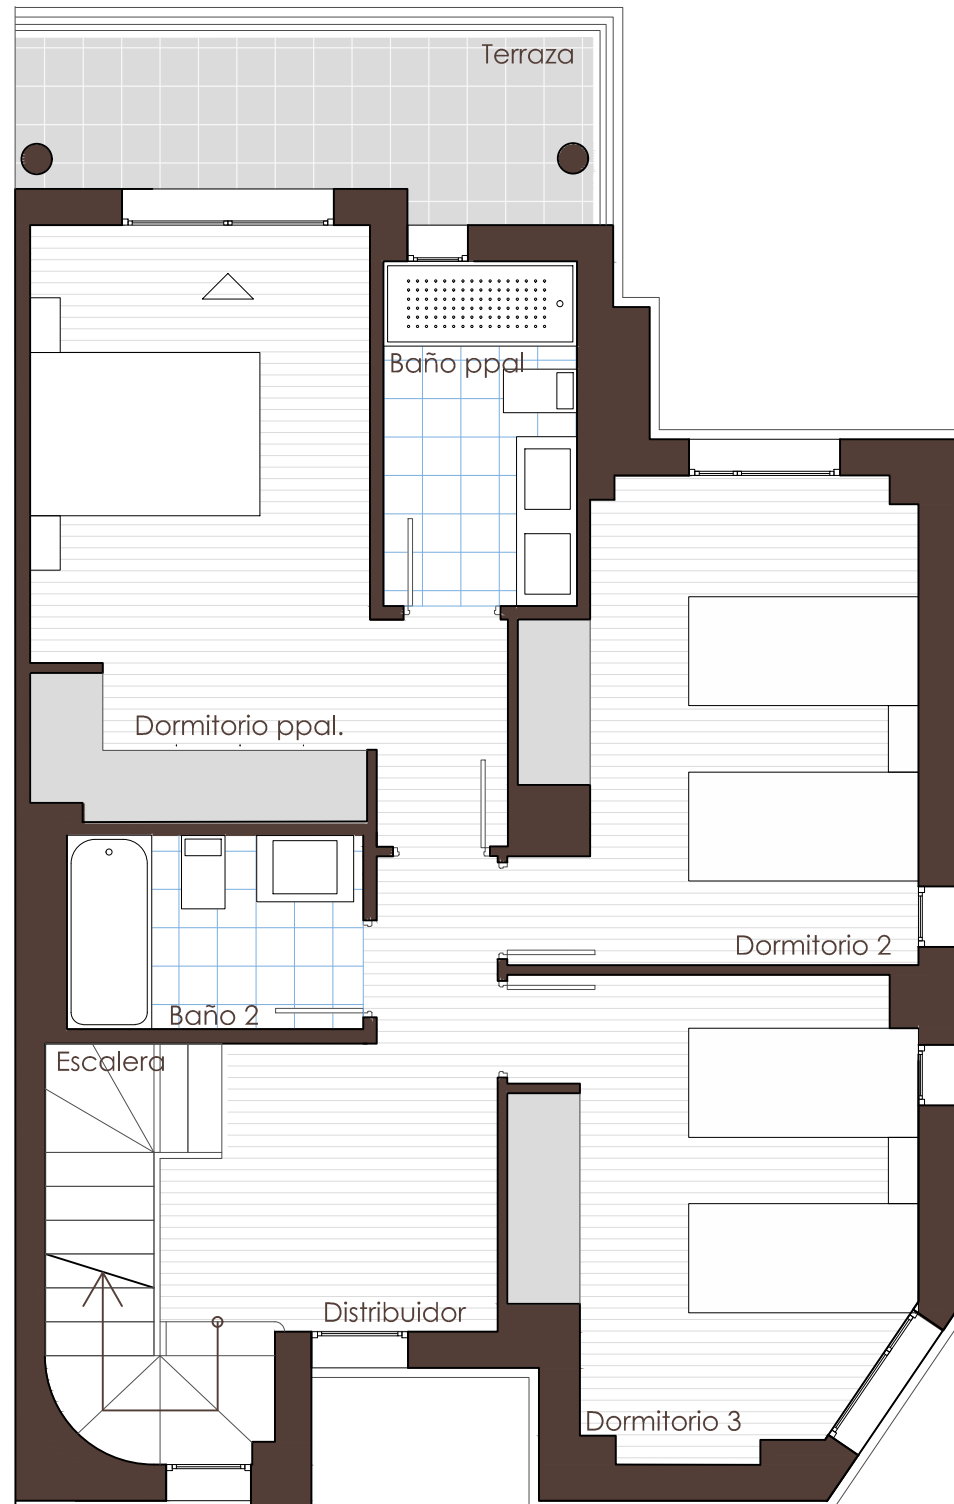

VISTA PLANTA COMPLETA

0 1 2 3 4 5m

Versión 5.01

Fecha 09.09.24

**PLANTA BAJA**

**PLANTA SÓTANO**
**Vivienda 13**
**VT\_09**
**Superficies útiles** m2

**Planta sótano:**

Vestíbulo	3.30
Bajoescalera	3.30
Escalera	2.60
Bodega	68.50

**Planta Baja:**

Vestíbulo	9.50
Salón-comedor	25.05
Cocina	11.15
Escalera	5.00
Dormitorio 1	10.00
Baño 1	3.65
Sup. Jardín	148.79

Sup. Ajardinada	113.69
Sup. Solada	44.24

**CAMBIOS COMERCIALES**

- 2023/12/13 Suelo Vivienda incluso cocina: Forest cognac  
 Ccina: Forest Cognac suelo- Paredes China Blanco  
 Baño 1: Rivoli suelo y paredes. Zona ducha Deco Bremen Roble natural  
 Baño2: Bottega caliza suelo y paredes. Zona ducha Spiga Bottega Caliza  
 Baño 3: Rodano Caliza suelo y paredes  
 Muebles cocina: Blanco brillo y roble  
 Encimera: blanca  
 Pintura: blanco roto

0 1 2 3 4 5m

Versión 5.01

Fecha 09.09.24

Vivienda 13

VT\_09

Superficies útiles m2

**Planta Primera:**

Distribuidor	8.00
Dormitorio ppal	15.85
Baño ppal	4.55
Dormitorio 2	12.30
Dormitorio 3	12.15
Baño 2	3.90
Escalera	4.35
Terraza	6.95

**Planta Bajo Cubierta:**

Bajocubierta	17.05
Terraza	22.75

**CAMBIOS COMERCIALES**

- 2023/12/13 Suelo Vivienda incluso cocina: Forest cognac  
 Ccina: Forest Cognac suelo- Paredes China Blanco  
 Baño 1: Rivoli suelo y paredes. Zona ducha Deco Bremen Roble natural  
 Baño2: Bottega caliza suelo y paredes. Zona ducha Spiga Bottega Caliza  
 Baño 3: Rodano Caliza suelo y paredes  
 Muebles cocina: Blanco brillo y roble  
 Encimera: blanca  
 Pintura: blanco roto