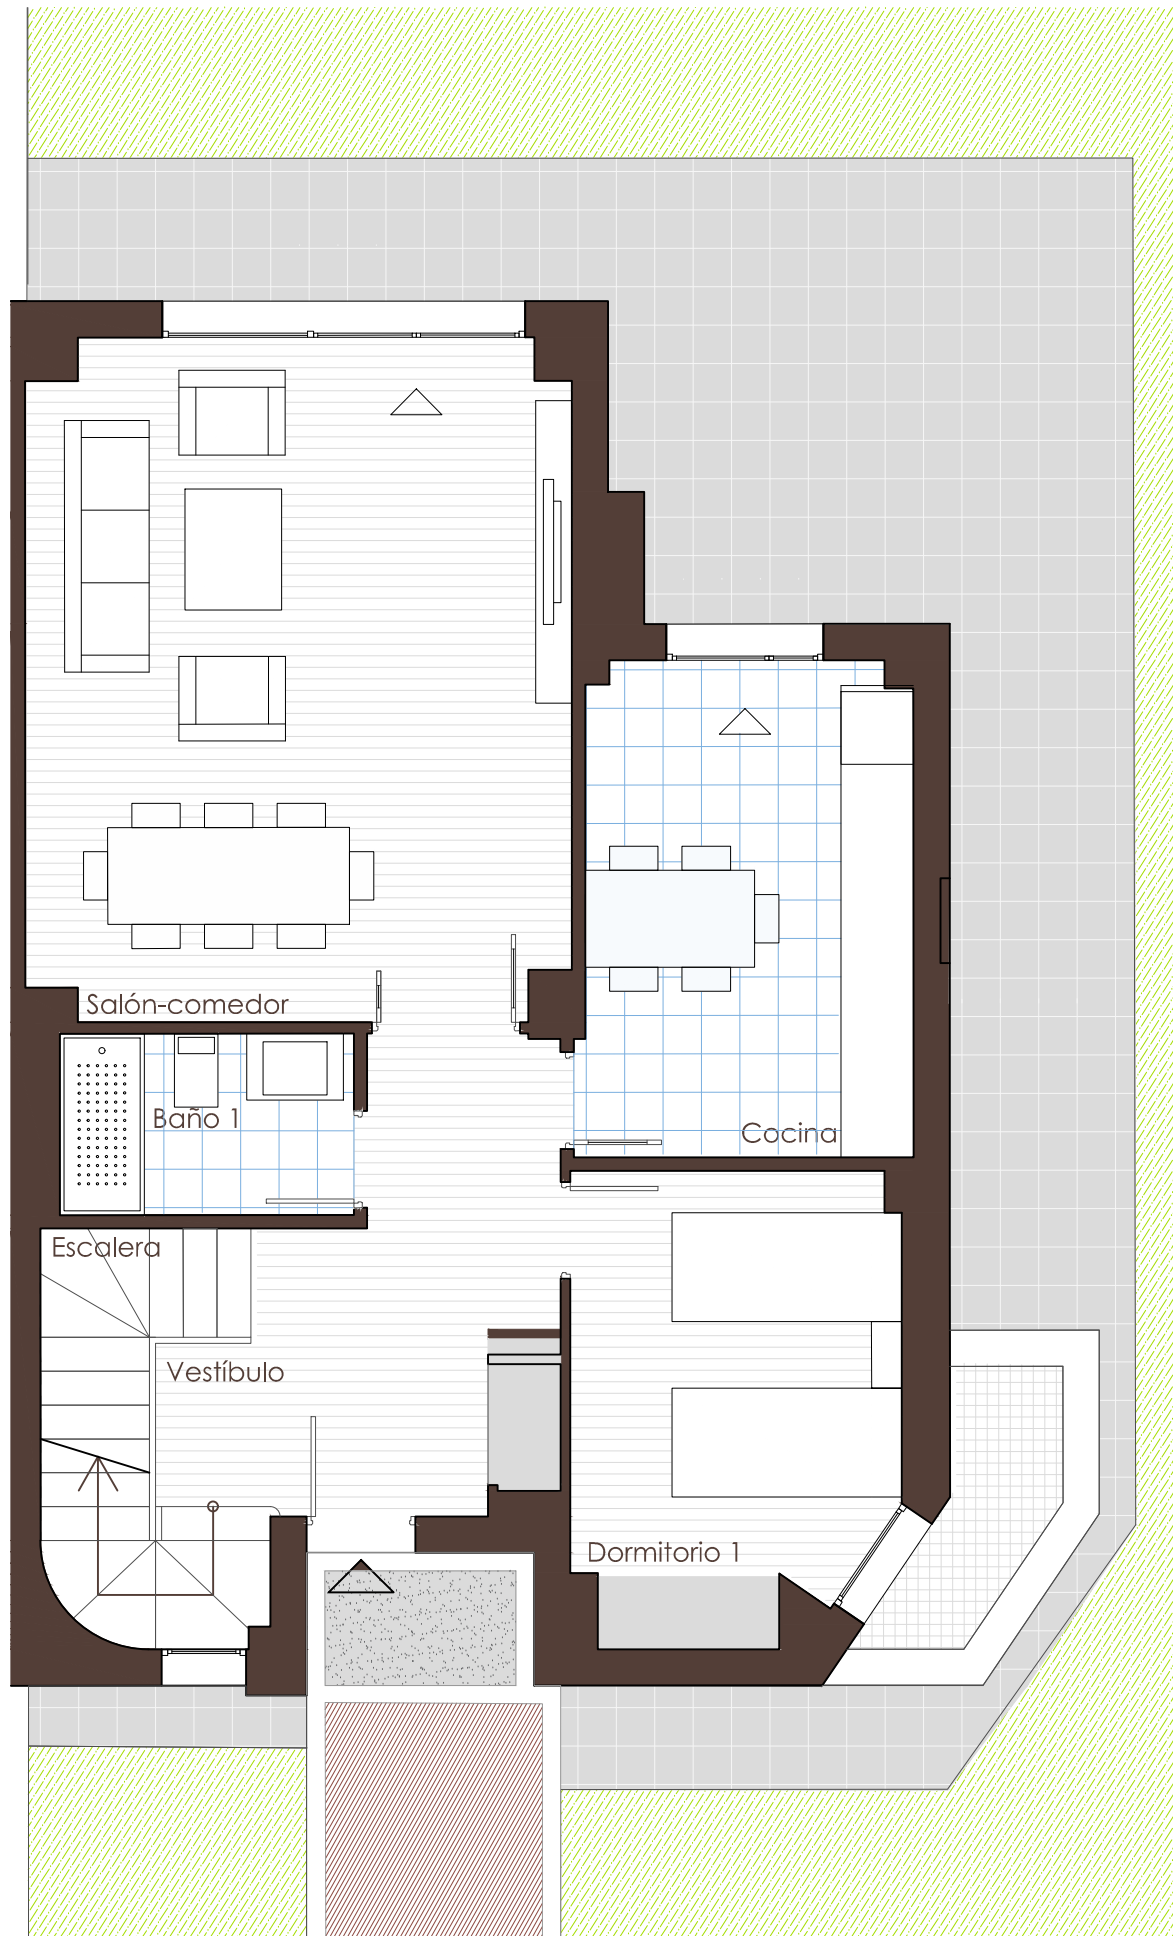

Vivienda 13

VT\_09

Superficies de vivienda	m2
Sup. Construida	289.02
Sup. Útil Exterior	190.88
Sup. A Jardinada Zonas Comunes	3.070,15

**CAMBIOS COMERCIALES**

- 2023/12/13
- Suelo Vivienda incluso cocina: Forest cognac
  - Ccina: Forest Cognac suelo- Paredes China Blanco
  - Baño 1: Rivoli suelo y paredes. Zona ducha Deco Bremen Roble natural
  - Baño2: Bottega caliza suelo y paredes. Zona ducha Spiga Bottega Caliza
  - Baño 3: Rodano Caliza suelo y paredes
  - Muebles cocina: Blanco brillo y roble
  - Encimera: blanca
  - Pintura: blanco roto

VISTA PLANTA COMPLETA

0 1 2 3 4 5m

Versión 5.01

Fecha 09.09.24

**PLANTA BAJA**

**PLANTA SÓTANO**
**Vivienda 13**
**VT\_09**
**Superficies útiles** m2

**Planta sótano:**

Vestíbulo	3.30
Bajoescalera	3.30
Escalera	2.60
Bodega	68.50

**Planta Baja:**

Vestíbulo	9.50
Salón-comedor	25.05
Cocina	11.15
Escalera	5.00
Dormitorio 1	10.00
Baño 1	3.65
Sup. Jardín	148.79

Sup. Ajardinada	113.69
Sup. Solada	44.24

**CAMBIOS COMERCIALES**

- 2023/12/13 Suelo Vivienda incluso cocina: Forest cognac  
 Ccina: Forest Cognac suelo- Paredes China Blanco  
 Baño 1: Rivoli suelo y paredes. Zona ducha Deco Bremen Roble natural  
 Baño2: Bottega caliza suelo y paredes. Zona ducha Spiga Bottega Caliza  
 Baño 3: Rodano Caliza suelo y paredes  
 Muebles cocina: Blanco brillo y roble  
 Encimera: blanca  
 Pintura: blanco roto

0 1 2 3 4 5m

Versión 5.01

Fecha 09.09.24

Vivienda 13

VT\_09

Superficies útiles m2

**Planta Primera:**

Distribuidor	8.00
Dormitorio ppal	15.85
Baño ppal	4.55
Dormitorio 2	12.30
Dormitorio 3	12.15
Baño 2	3.90
Escalera	4.35
Terraza	6.95