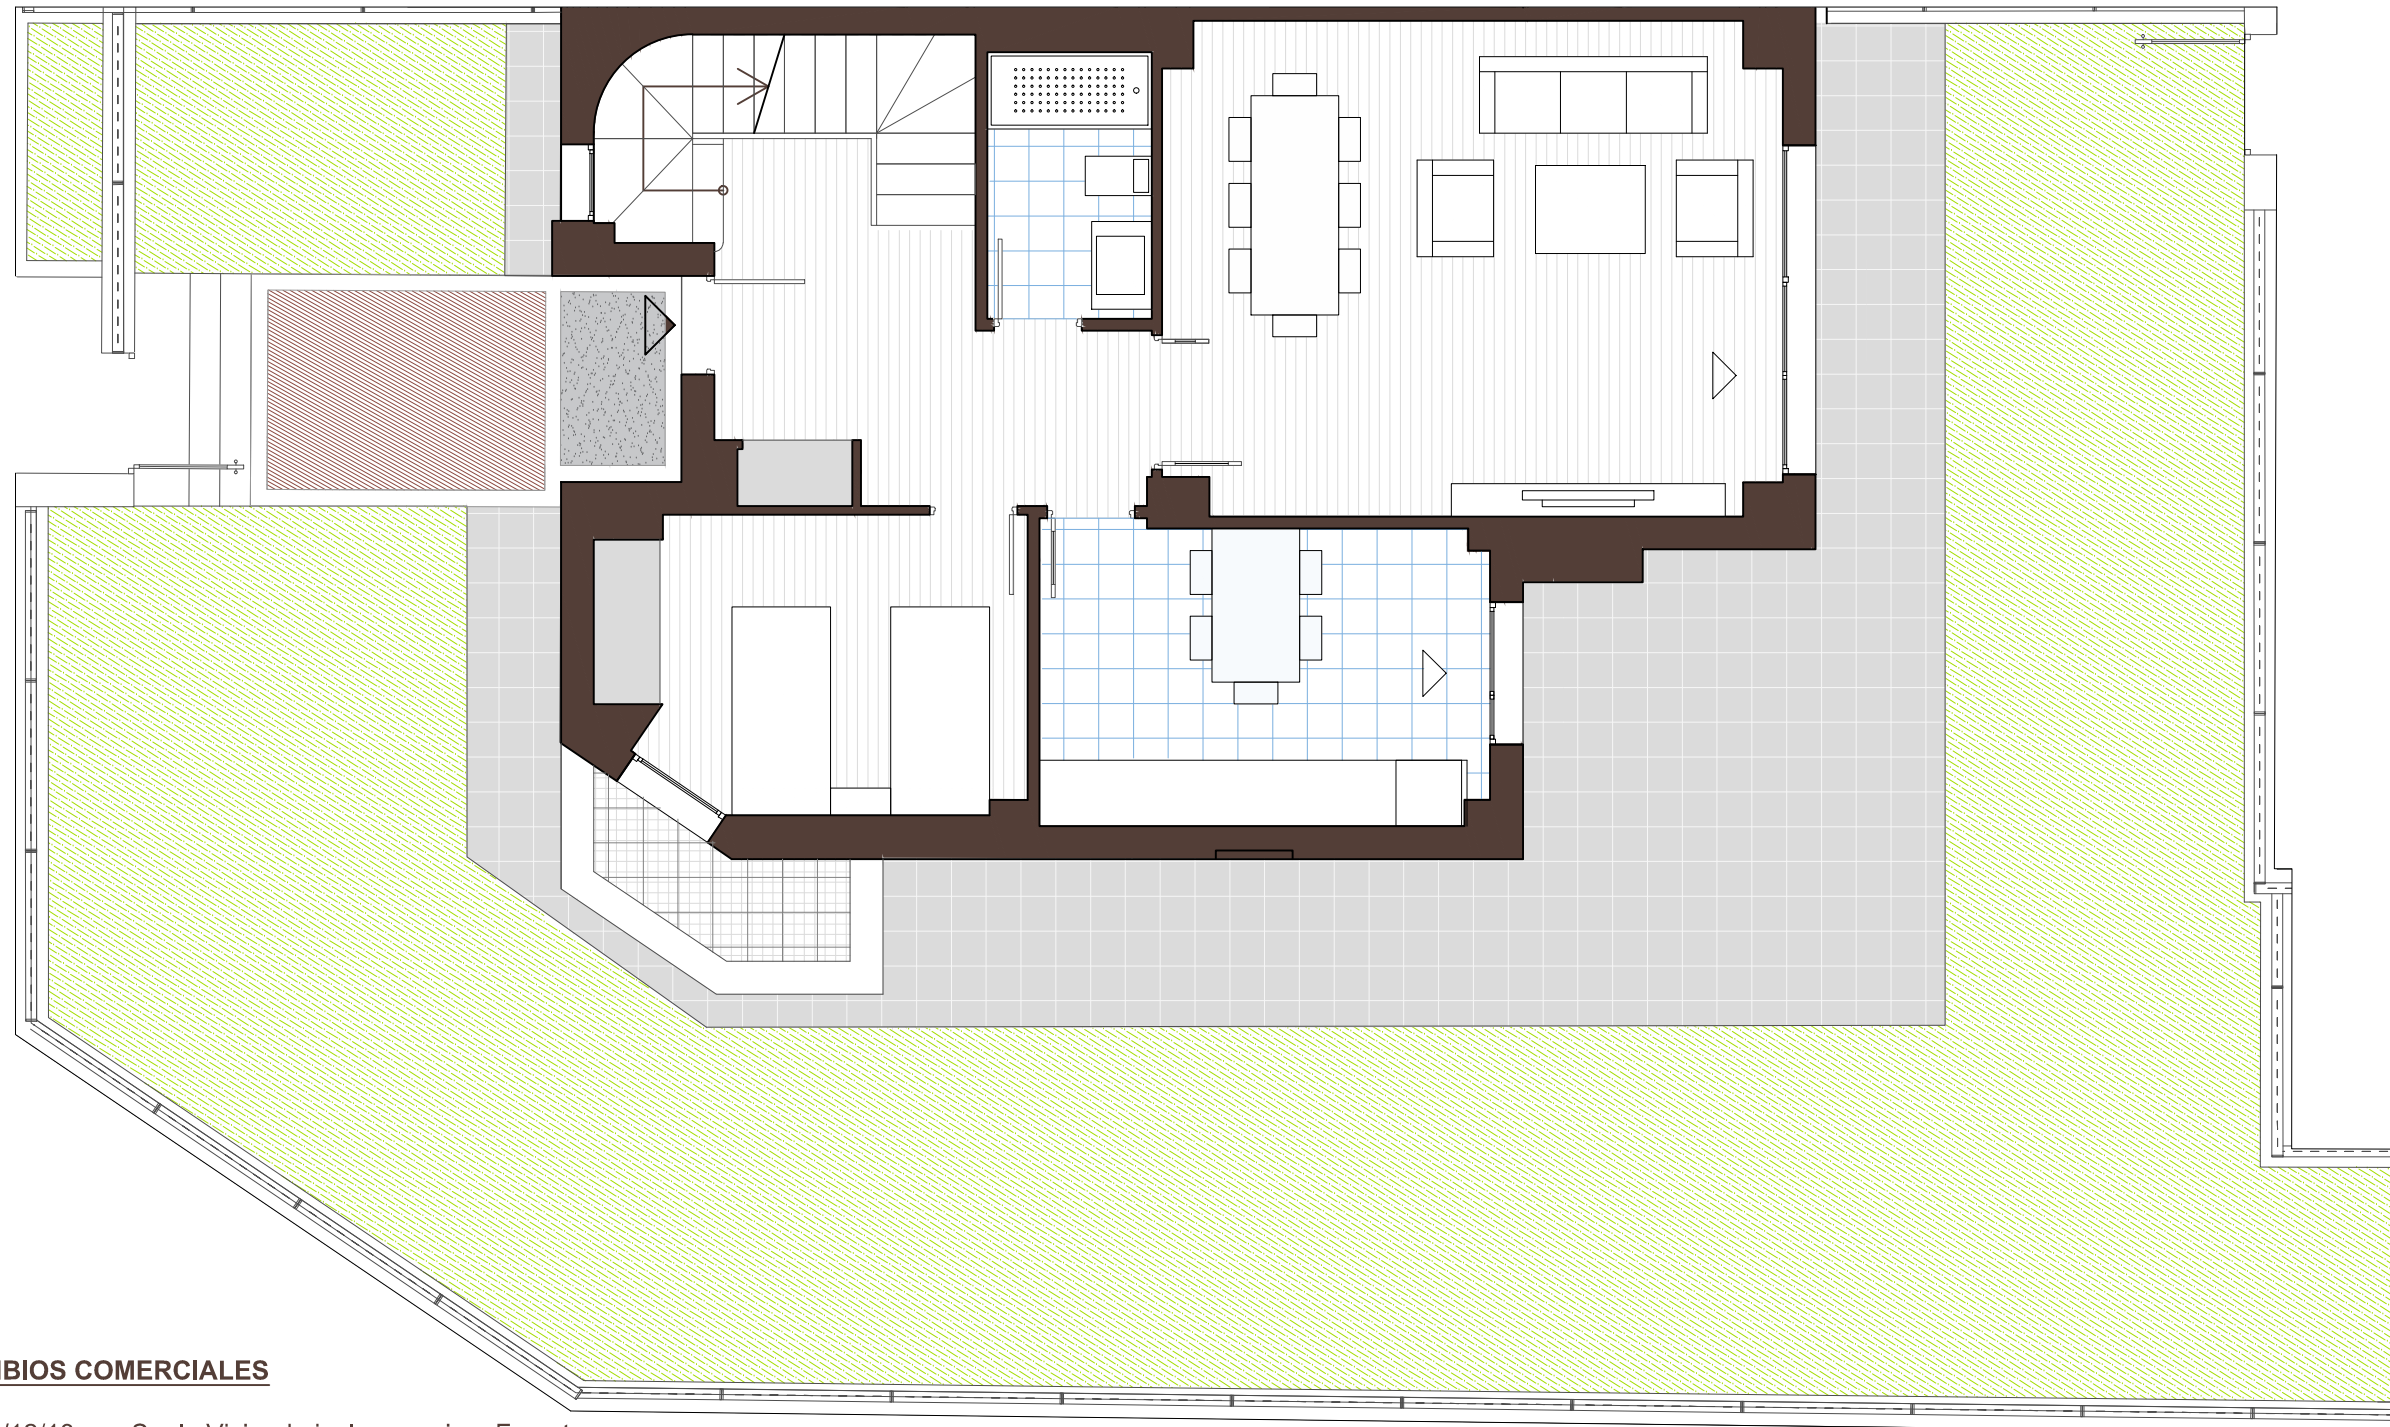

Vivienda 13

VT\_09

Superficies de vivienda	m2
Sup. Construida	289.02
Sup. Útil Exterior	190.88
Sup. A Jardinada Zonas Comunes	3.070,15

**CAMBIOS COMERCIALES**

- 2023/12/13
- Suelo Vivienda incluso cocina: Forest cognac
  - Ccina: Forest Cognac suelo- Paredes China Blanco
  - Baño 1: Rivoli suelo y paredes. Zona ducha Deco Bremen Roble natural
  - Baño2: Bottega caliza suelo y paredes. Zona ducha Spiga Bottega Caliza
  - Baño 3: Rodano Caliza suelo y paredes
  - Muebles cocina: Blanco brillo y roble
  - Encimera: blanca
  - Pintura: blanco roto

VISTA PLANTA COMPLETA

0 1 2 3 4 5m

Versión 5.01

Fecha 09.09.24

**PLANTA BAJA**

**PLANTA SÓTANO**
**Vivienda 13**
**VT\_09**
**Superficies útiles** m2

**Planta sótano:**

Vestíbulo	3.30
Bajoescalera	3.30
Escalera	2.60
Bodega	68.50

**Planta Baja:**

Vestíbulo	9.50
Salón-comedor	25.05
Cocina	11.15
Escalera	5.00
Dormitorio 1	10.00
Baño 1	3.65
Sup. Jardín	148.79

Sup. Ajardinada	113.69
Sup. Solada	44.24

**CAMBIOS COMERCIALES**

- 2023/12/13 Suelo Vivienda incluso cocina: Forest cognac  
 Ccina: Forest Cognac suelo- Paredes China Blanco  
 Baño 1: Rivoli suelo y paredes. Zona ducha Deco Bremen Roble natural  
 Baño2: Bottega caliza suelo y paredes. Zona ducha Spiga Bottega Caliza  
 Baño 3: Rodano Caliza suelo y paredes  
 Muebles cocina: Blanco brillo y roble  
 Encimera: blanca  
 Pintura: blanco roto

0 1 2 3 4 5m

Versión 5.01

Fecha 09.09.24

Vivienda 13

VT\_09

Superficies útiles m2

**Planta Primera:**

Distribuidor	8.00
Dormitorio ppal	15.85
Baño ppal	4.55
Dormitorio 2	12.30
Dormitorio 3	12.15
Baño 2	3.90
Escalera	4.35
Terraza	6.95