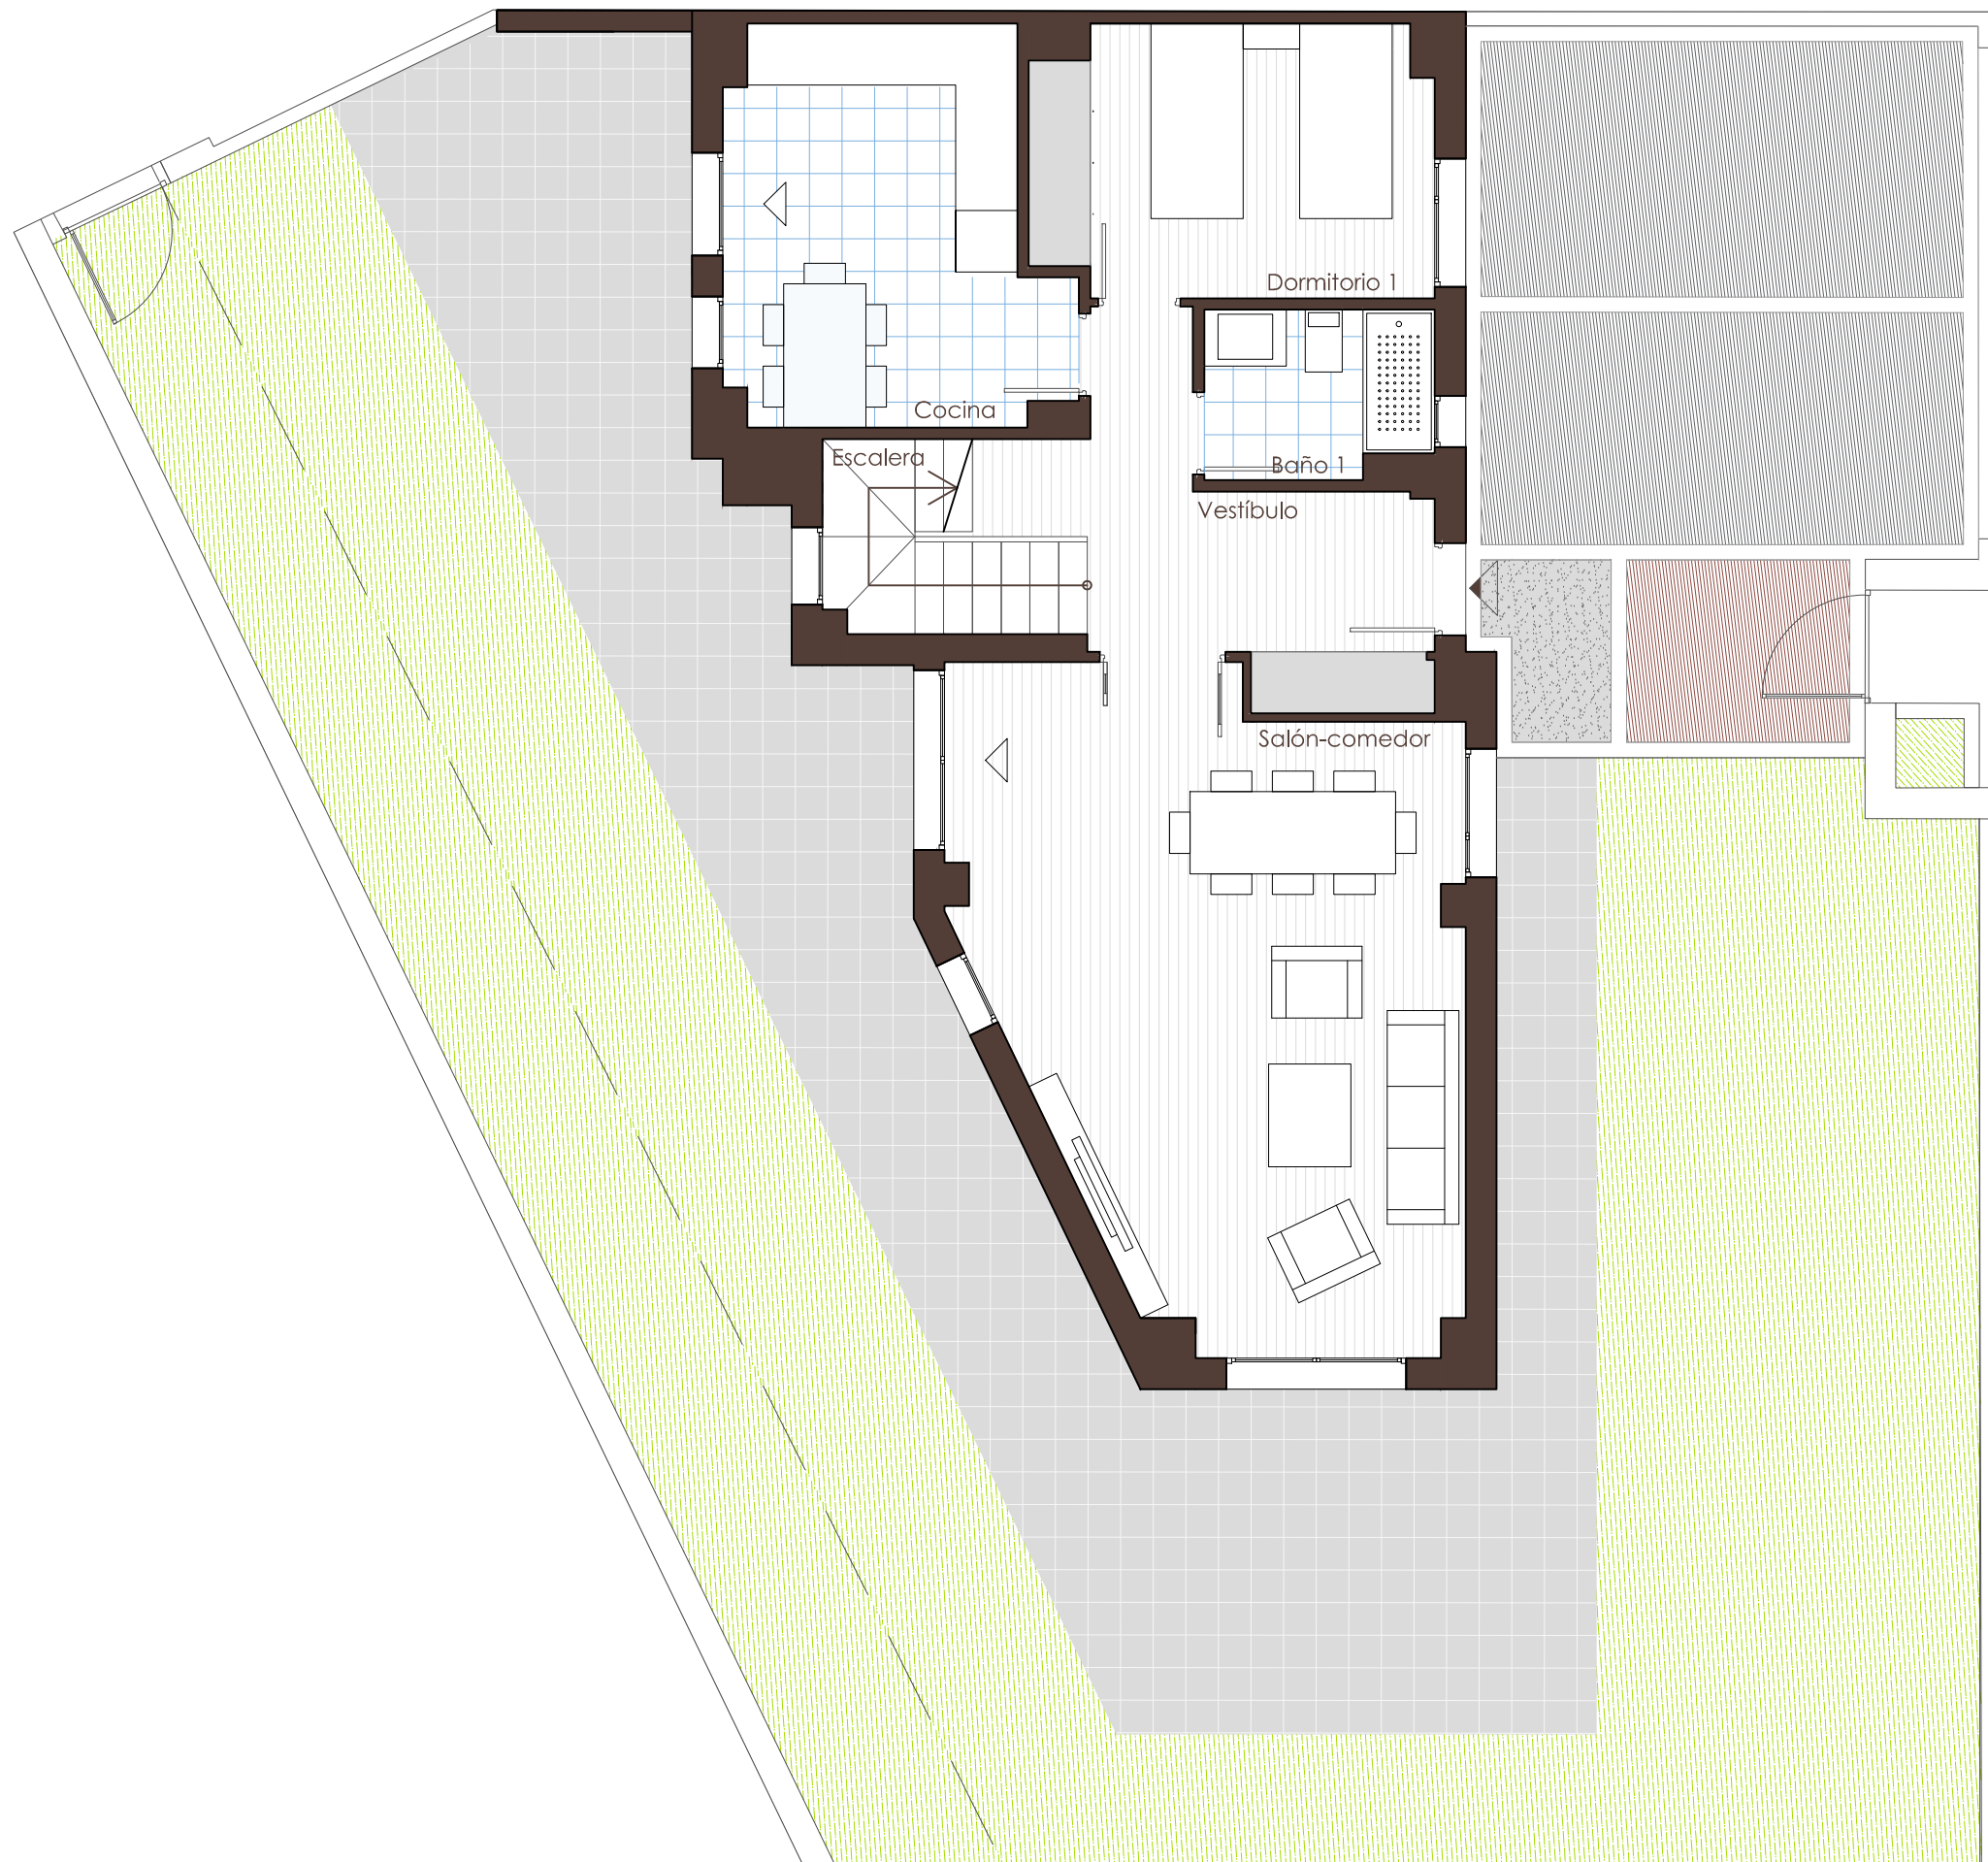

Vivienda 26

VT\_06

Superficies de vivienda m2

Sup. Construida 203.79

Sup. Útil Exterior 210.03

Sup. Ajardinada Zonas Comunes 3.070,15

**CAMBIOS COMERCIALES**

2023/12/13 Suelo Vivienda incluso cocina: Forest cognac  
 Ccina: Forest Cognac suelo- Paredes China Blanco  
 Baño 1: Rivoli suelo y paredes. Zona ducha Deco Bremen Roble natural  
 Baño2: Bottega caliza suelo y paredes. Zona ducha Spiga Bottega Caliza  
 Baño 3: Rodano Caliza suelo y paredes  
 Muebles cocina: Blanco brillo y roble  
 Encimera: blanca  
 Pintura: blanco roto

VISTA PLANTA COMPLETA

0 1 2 3 4 5m

Versión 4.01

Fecha 09.09.24

**Vivienda 26**
**VT\_06**
**Superficies útiles** **m2**
**Planta Baja:**

Vestíbulo	9.20
Salón-comedor	28.10
Cocina	11.80
Escalera	3.80
Dormitorio 1	10.05
Baño 1	3.55
Sup. Jardín	177.13
Sup. Ajardinada	90.66
Sup. Solada	87.57

0 1 2 3 4 5m

Versión 4.01

Fecha 09.09.24

**PLANTA PRIMERA**

**PLANTA BAJOCUBIERTA**

**Vivienda 26** VT\_06

**Superficies útiles** m2

Planta Primera:	
Distribuidor	3.40
Dormitorio ppal	12.25
Vestidor	10.60
Baño ppal.	4.65
Dormitorio 2	11.95
Dormitorio 3	10.25
Baño 2	4.15
Escalera	4.85
Terraza 1	4.50