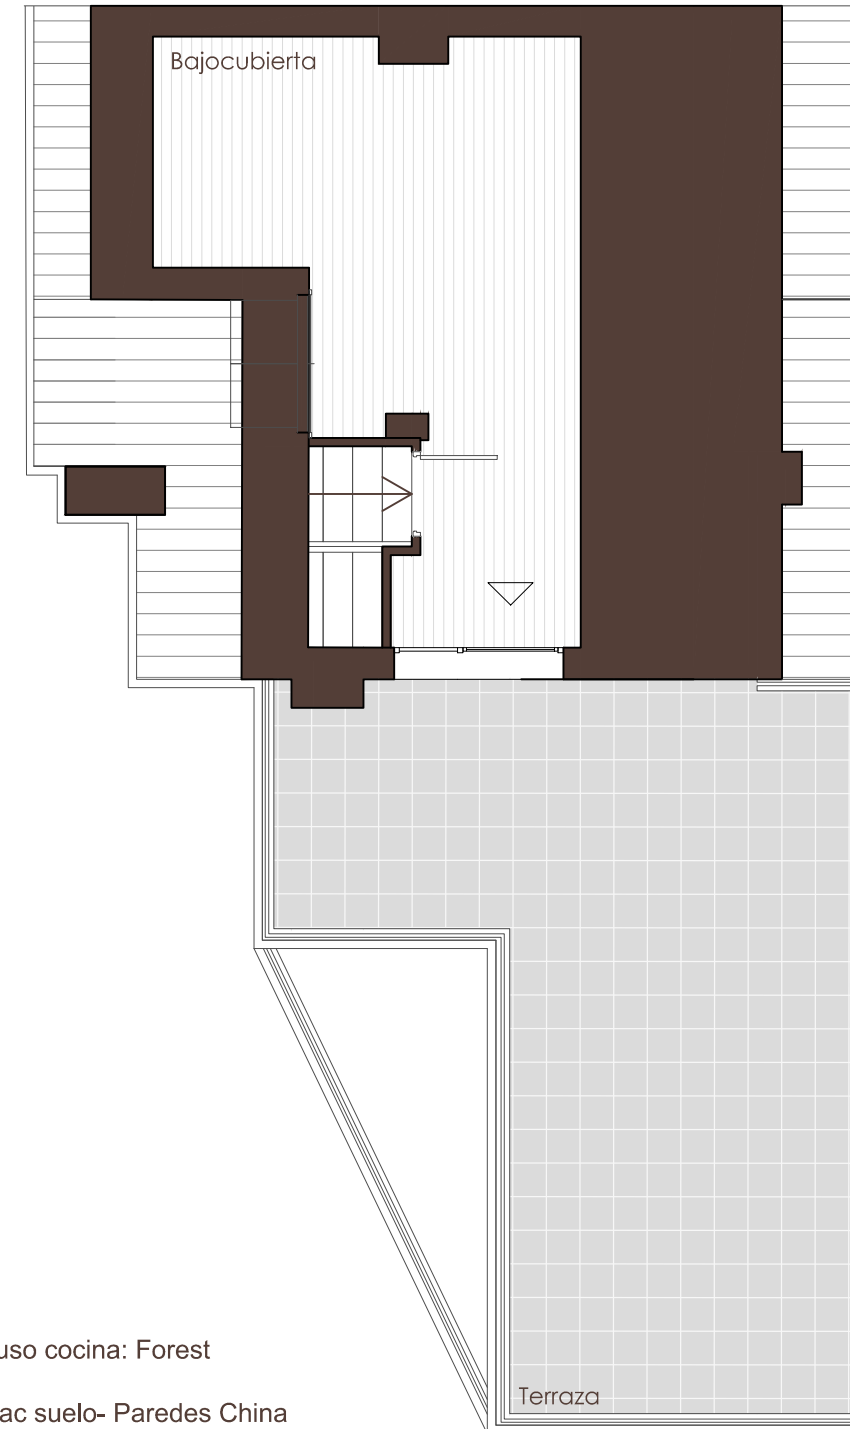

VISTA PLANTA COMPLETA

0 1 2 3 4 5m

Versión 4.01

Fecha 09.09.24

**Vivienda 26**
**VT\_06**
**Superficies útiles** **m2**
**Planta Baja:**

Vestíbulo	9.20
Salón-comedor	28.10
Cocina	11.80
Escalera	3.80
Dormitorio 1	10.05
Baño 1	3.55
Sup. Jardín	177.13
Sup. Ajardinada	90.66
Sup. Solada	87.57

0 1 2 3 4 5m

Versión 4.01

Fecha 09.09.24

**PLANTA PRIMERA**

**PLANTA BAJOCUBIERTA**

**Vivienda 26** VT\_06

**Superficies útiles** m2

Planta Primera:	
Distribuidor	3.40
Dormitorio ppal	12.25
Vestidor	10.60
Baño ppal.	4.65
Dormitorio 2	11.95
Dormitorio 3	10.25
Baño 2	4.15
Escalera	4.85
Terraza 1	4.50