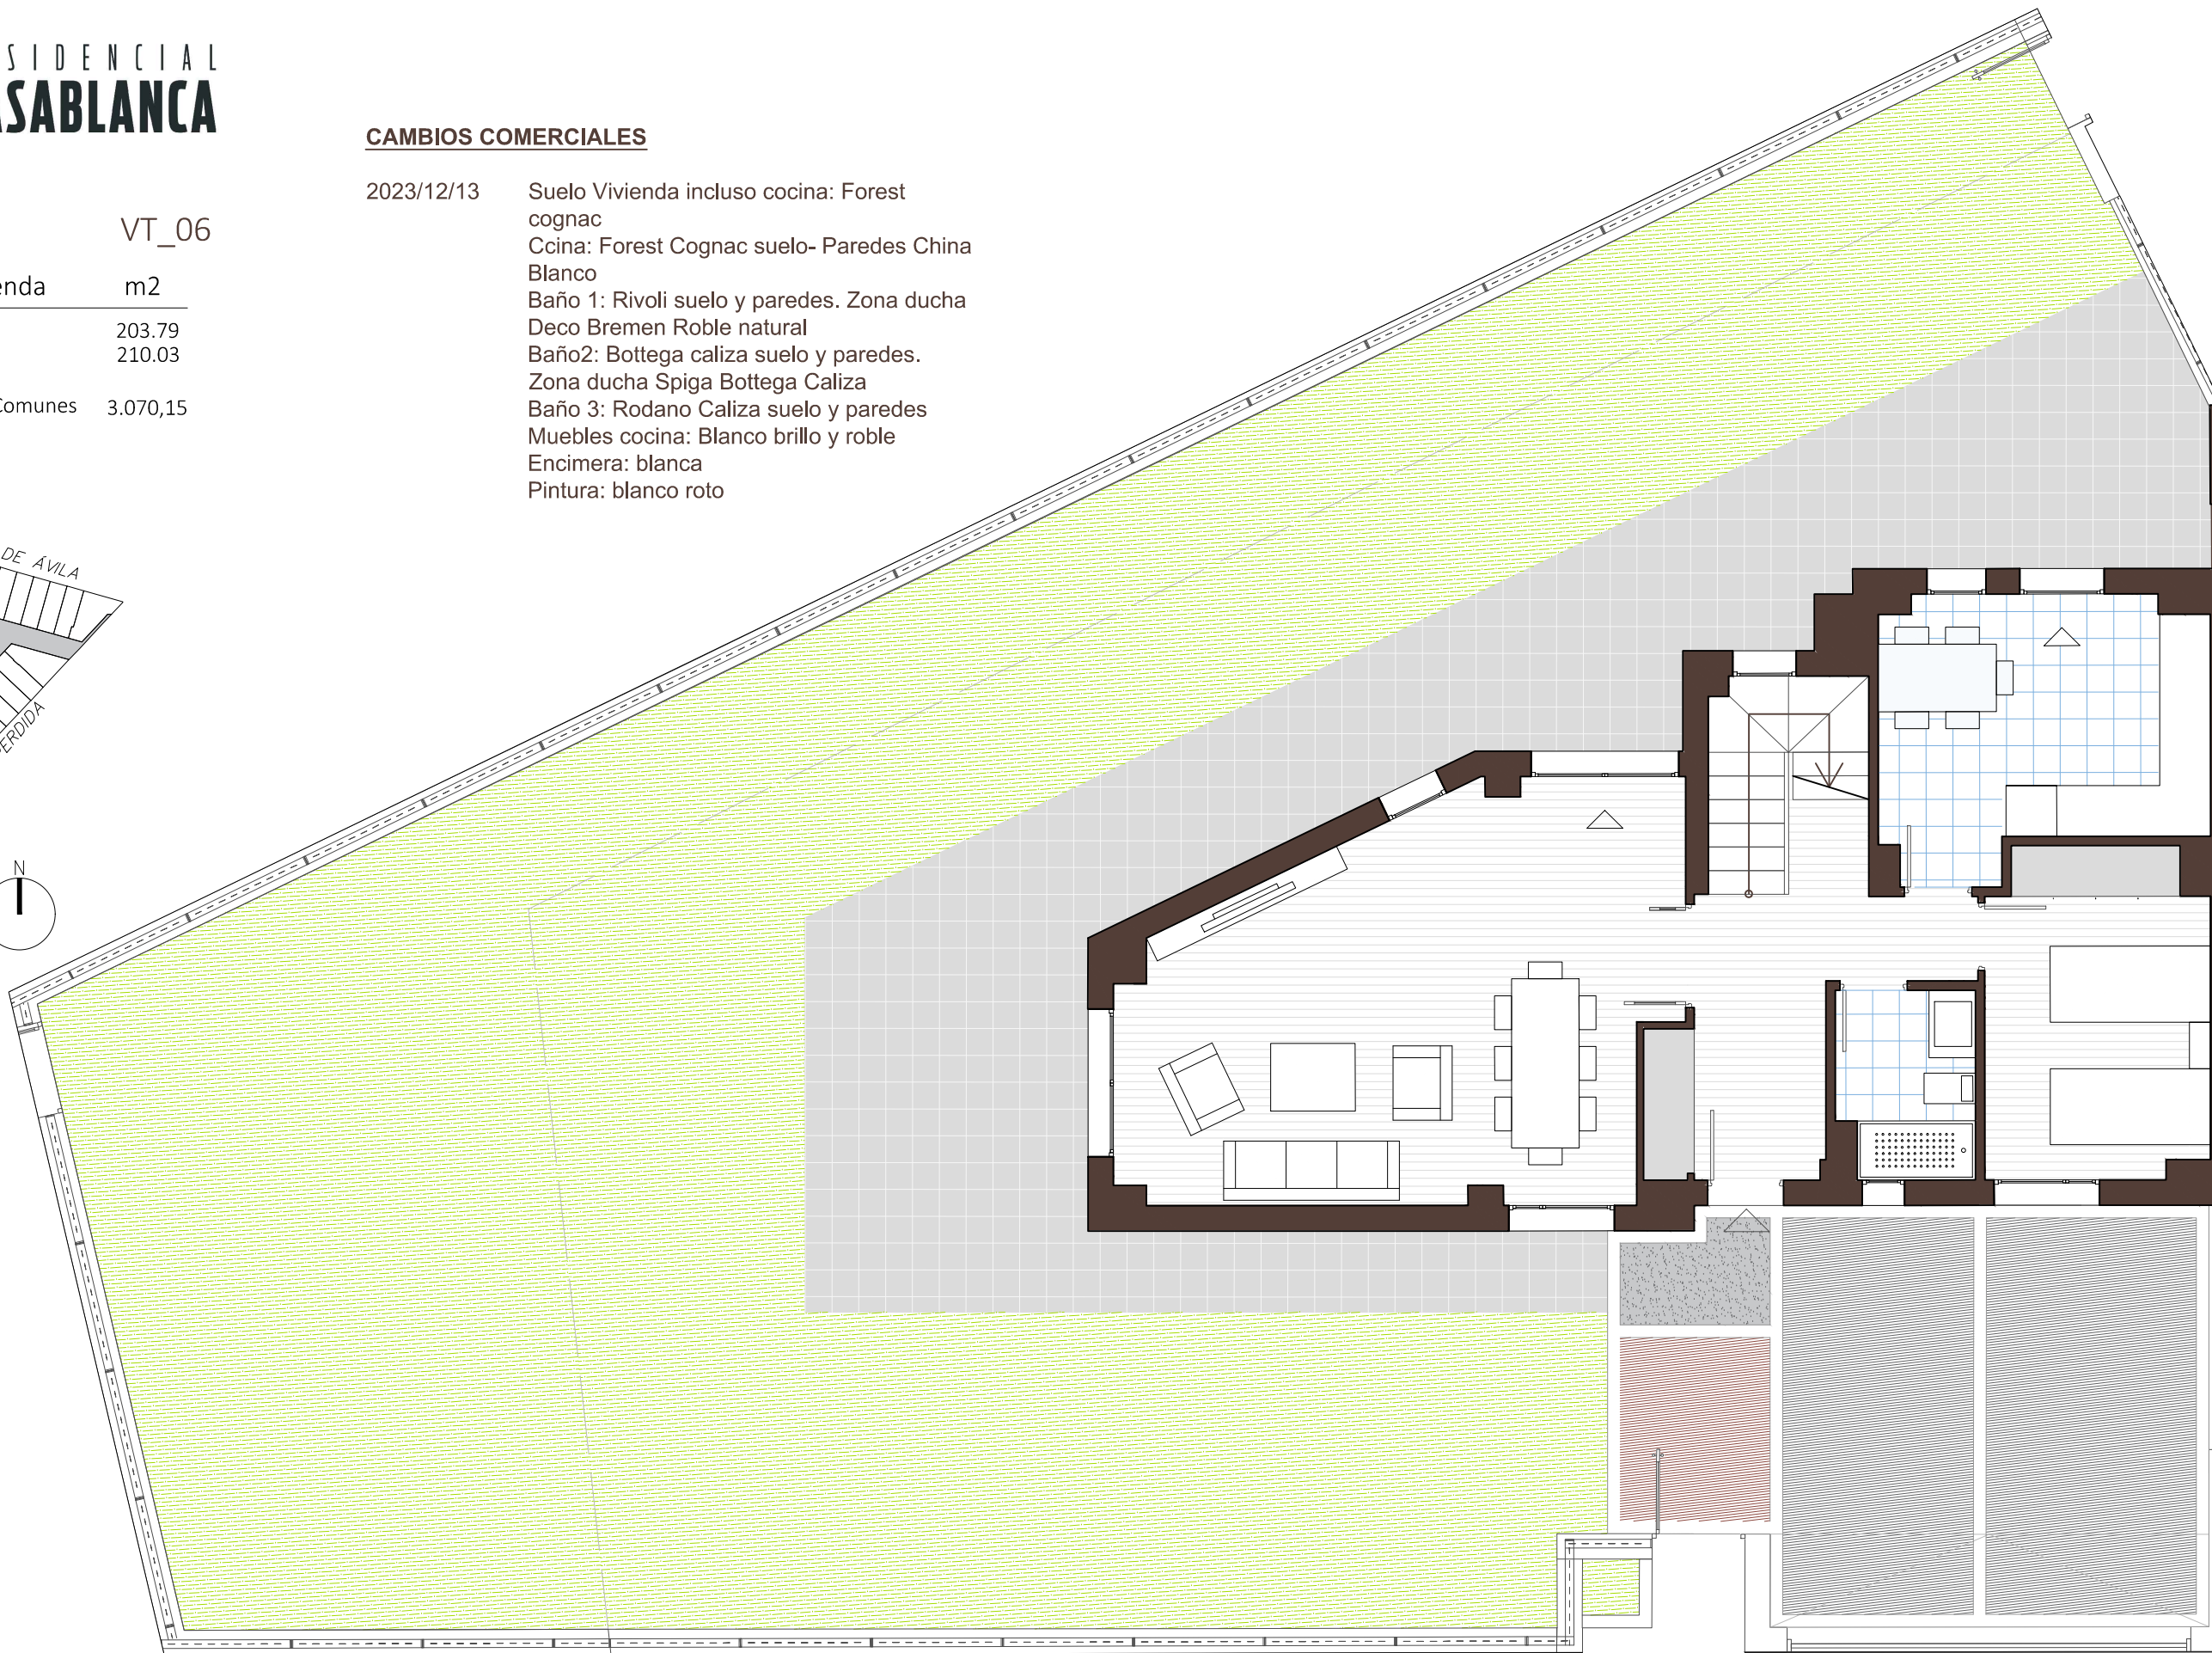

Vivienda 26

VT\_06

Superficies de vivienda m2

Sup. Construida 203.79

Sup. Útil Exterior 210.03

Sup. Ajardinada Zonas Comunes 3.070,15

**CAMBIOS COMERCIALES**

2023/12/13 Suelo Vivienda incluso cocina: Forest cognac  
 Ccina: Forest Cognac suelo- Paredes China Blanco  
 Baño 1: Rivoli suelo y paredes. Zona ducha Deco Bremen Roble natural  
 Baño2: Bottega caliza suelo y paredes. Zona ducha Spiga Bottega Caliza  
 Baño 3: Rodano Caliza suelo y paredes  
 Muebles cocina: Blanco brillo y roble  
 Encimera: blanca  
 Pintura: blanco roto

VISTA PLANTA COMPLETA

0 1 2 3 4 5m

Versión 4.01

Fecha 09.09.24

**Vivienda 26**
**VT\_06**
**Superficies útiles** **m2**
**Planta Baja:**

Vestíbulo	9.20
Salón-comedor	28.10
Cocina	11.80
Escalera	3.80
Dormitorio 1	10.05
Baño 1	3.55
Sup. Jardín	177.13
Sup. Ajardinada	90.66
Sup. Solada	87.57

0 1 2 3 4 5m

Versión 4.01

Fecha 09.09.24

**PLANTA PRIMERA**

**PLANTA BAJOCUBIERTA**

**Vivienda 26** VT\_06

**Superficies útiles** m2

Planta Primera:	
Distribuidor	3.40
Dormitorio ppal	12.25
Vestidor	10.60
Baño ppal.	4.65
Dormitorio 2	11.95
Dormitorio 3	10.25
Baño 2	4.15
Escalera	4.85
Terraza 1	4.50