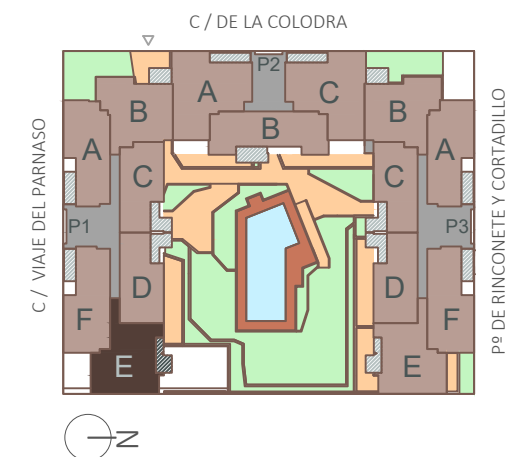

Superficies totales

Sup. útil total	87.30
Sup. construida con z. comunes	120.71

Versión 2.00 Fecha 05.05.2021

Calificación Energética "A"