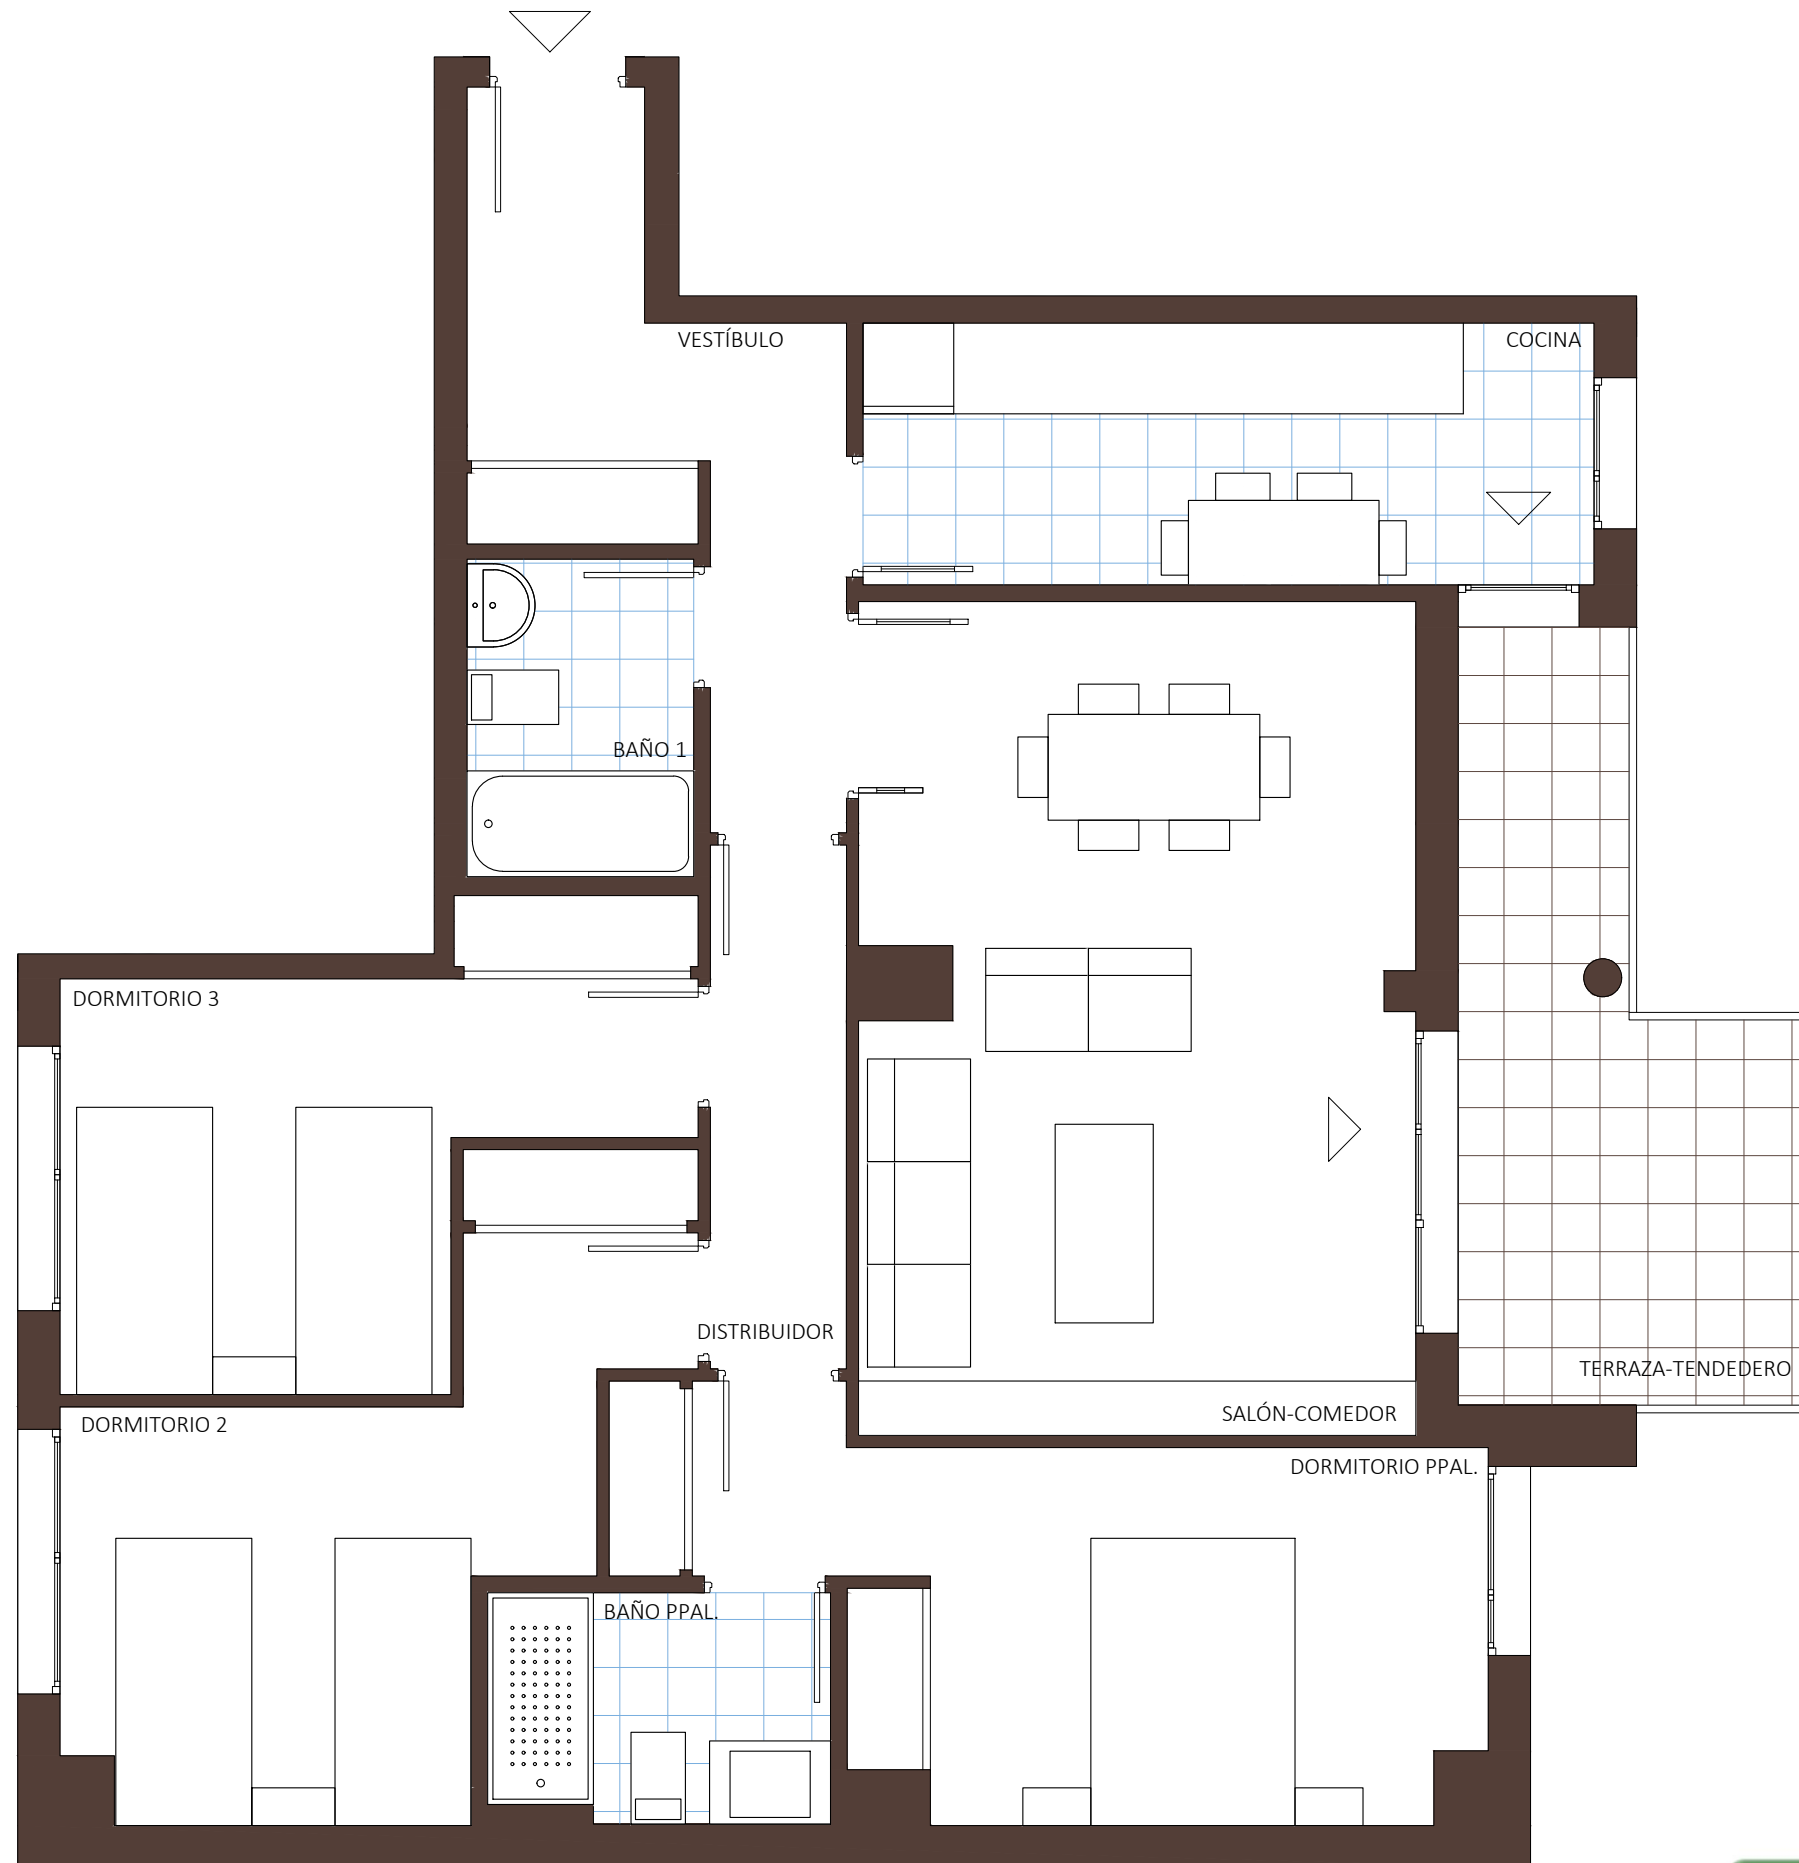

Portal 1  
 Planta 1ª Vivienda E  
 Vivienda 3 dormitorios VT08

Superficies útiles

Vestíbulo	7.15
Salón-comedor	20.10
Cocina	8.50
Distribuidor	3.00
Dormitorio Ppal.	12.20
Dormitorio 2	10.70
Dormitorio 3	9.75
Baño 1	3.35
Baño 2	3.10
Terraza	9.45

Superficies totales

Sup. útil total	87.30
Sup. construida con z. comunes	120.71

Versión 2.00 Fecha 05.05.2021

Calificación Energética "A"