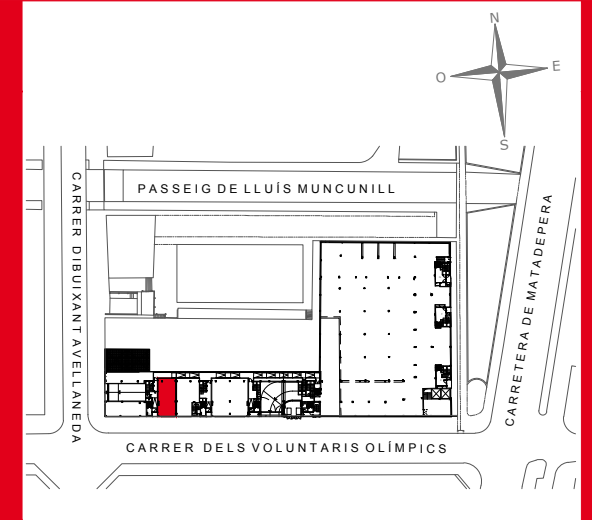

Olimpia Gardens

Residencial · Terrassa

SUP. ÚTIL: 72,16 m²
SUP. CONST: 78,16 m²

LOCAL COMERCIAL

L3

ESCALA A
PLANTA BAIXA
Avda. Voluntaris Olímpics

TOTAL ÚTIL 72,16 m²

TOTAL CONSTRUÏDA 78,16 m²