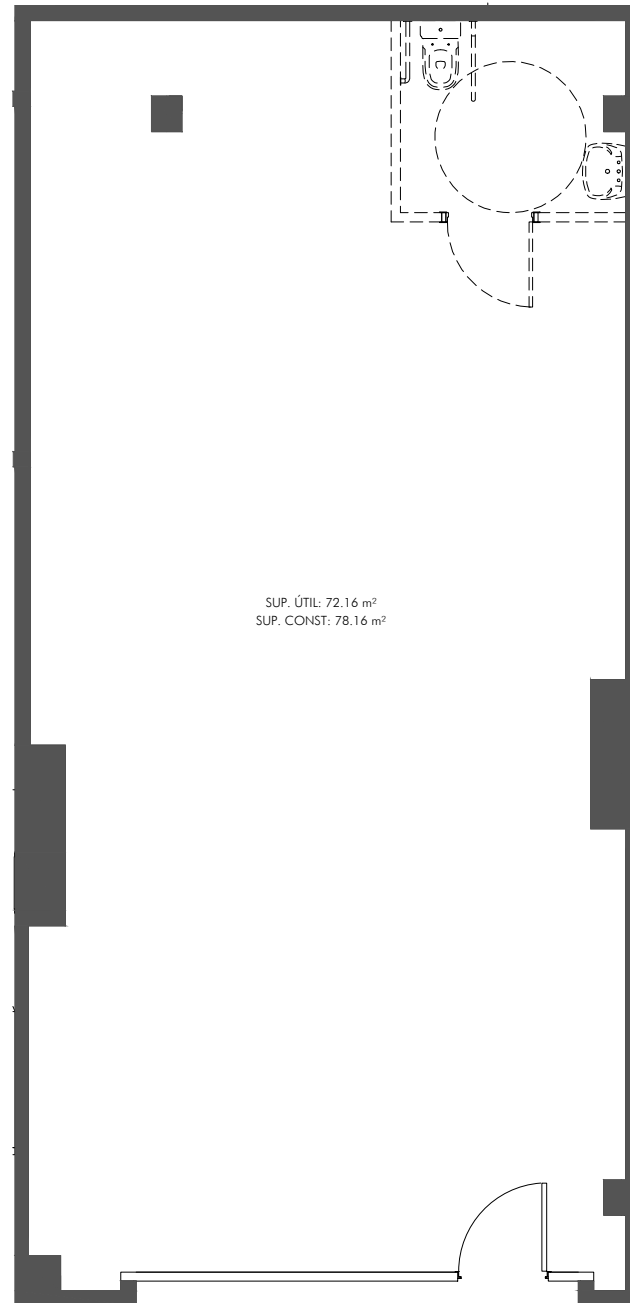

Olimpia Gardens

Residencial · Terrassa

SUP. ÚTIL: 72,16 m²
SUP. CONST: 78,16 m²

LOCAL COMERCIAL

L3

ESCALA A
PLANTA BAIXA
Avda. Voluntaris Olímpics

TOTAL ÚTIL 72,16 m²

TOTAL CONSTRUÏDA 78,16 m²